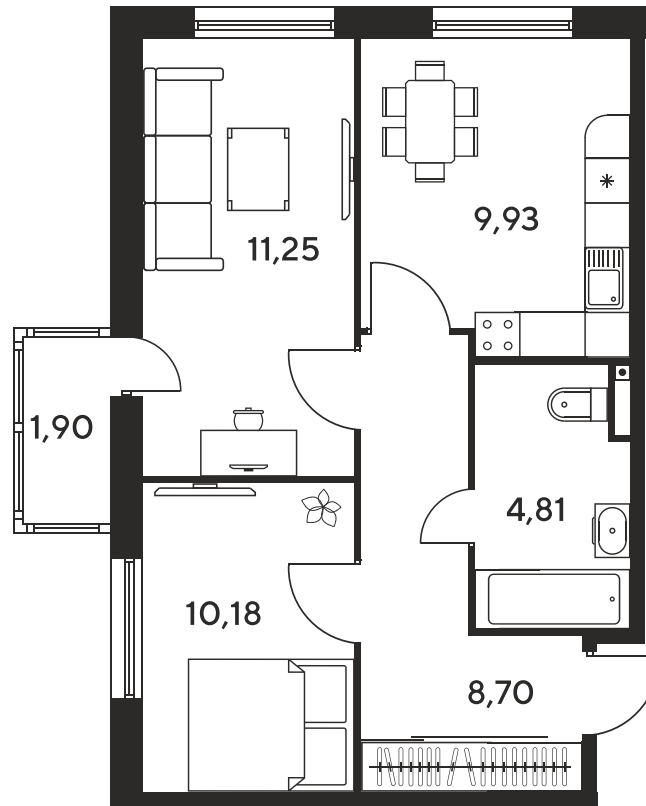

Школа

Детский сад

Номер 1115

Квартира 2-комнатная 45,23 м²

Корпус

1

Секция

секция 1.4 (1-1)

Этаж

21

Цена по запросу

Отсканируйте QR-код
и смотрите на сайте
sk10malinapark.ru

На этаже 21

Квартира 2-комнатная 45,23 м²

Генплан, 1

+7 863 322-66-86