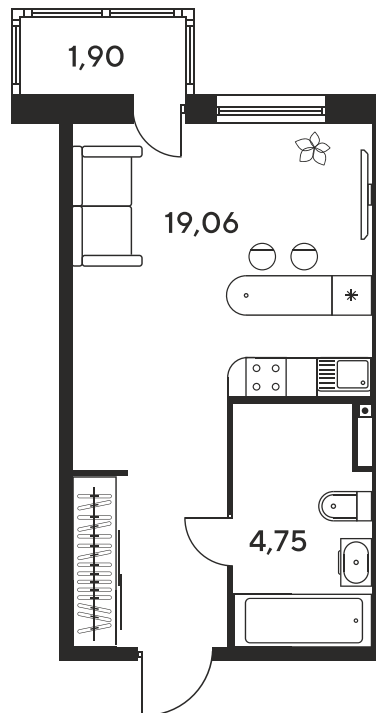

# Студия 25.3 м<sup>2</sup>

Отсканируйте QR-код  
и смотрите на сайте  
sk10malinapark.ru