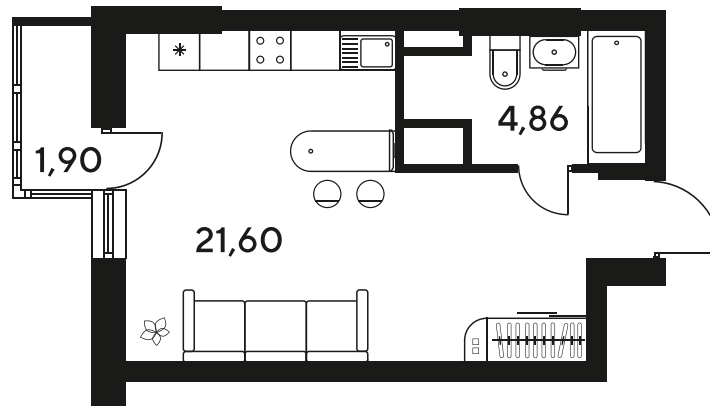

Номер: 385

Студия 28.15 м²

Отсканируйте QR-код
и смотрите на сайте
sk10malinapark.ru

Цена по запросу

Корпус	1-4	Этаж	15
Секция	секция 4.2 (1-4)	Сдача	4 кв. 2026

26.06.2026 15:41 (Мск)

Не является публичной офертой, цена может быть скорректирована.
Информация взята с сайта «sk10malinapark.ru».

+7 863 322-66-86

dima.k@sk10.ru

sk10malinapark.ru

На генплане 1-
4

Студия 28.15 м²

26.06.2026 15:41 (Мск)

Не является публичной офертой, цена может быть скорректирована.
Информация взята с сайта «sk10malinapark.ru».