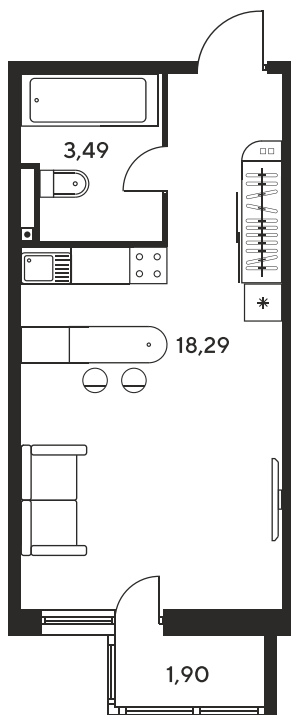

+7 863 322-66-86

dima.k@sk10.ru

sk10malinapark.ru

Номер: 107

Студия 24.13 м²

Отсканируйте QR-код
и смотрите на сайте
sk10malinapark.ru

Цена по запросу

Корпус	1	Этаж	15
Секция	секция 1.1 (1-1)		

Адрес офиса продаж
г Ростов-на-Дону, ул Малиновского, д 33Б

08.09.2024, 02:31

Не является публичной офертой, цена может быть скорректирована. Информация взята с сайта «sk10malinapark.ru»

На этаже 15

Студия 24.13 м²