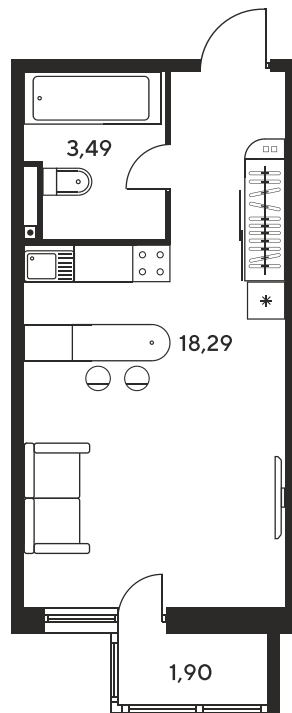

Номер: 107

Студия 24.13 м²

Отсканируйте QR-код
и смотрите на сайте
sk10malinapark.ru

Цена по запросу

Корпус	1	Этаж	15
Секция	секция 1.1 (1-1)		

Адрес офиса продаж
г Ростов-на-Дону, ул Малиновского, д 33Б

21.11.2024, 14:35

Не является публичной офертой, цена может быть скорректирована. Информация взята с сайта «sk10malinapark.ru»

На этаже 15

Студия 24.13 м²

Адрес офиса продаж
г Ростов-на-Дону, ул Малиновского, д 33Б

21.11.2024, 14:35