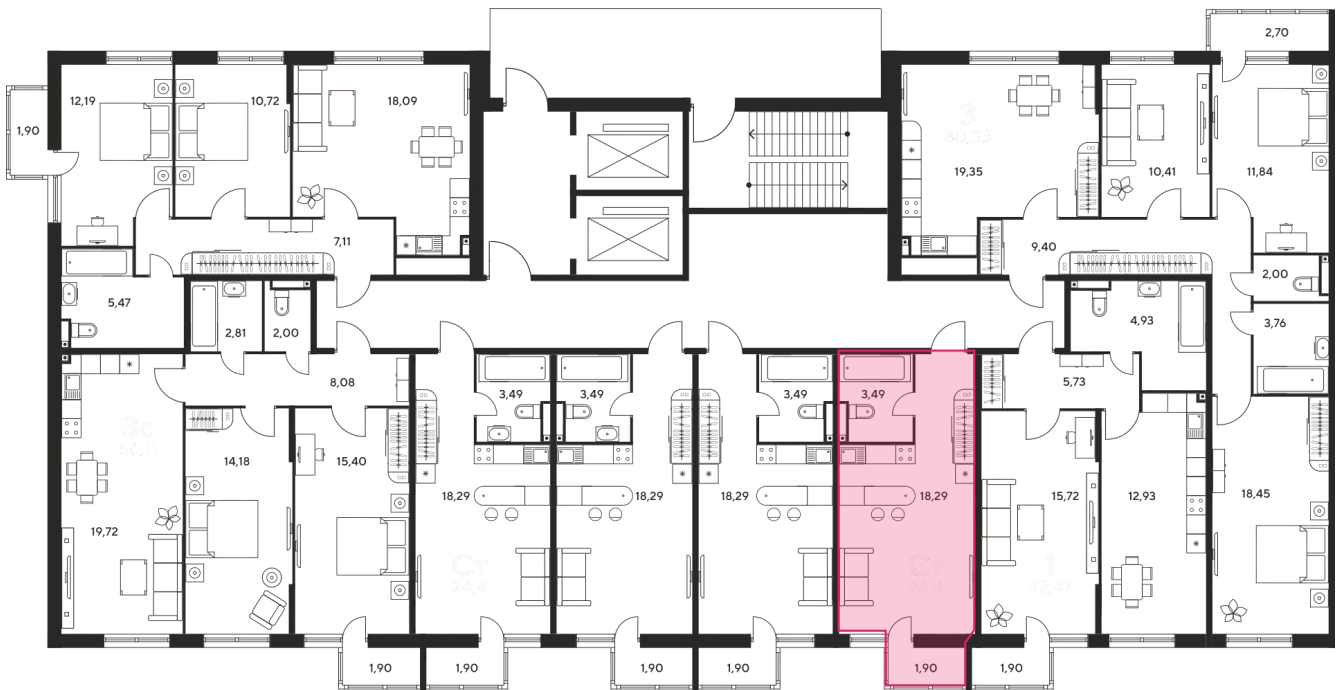

+7 863 322-66-86

dima.k@sk10.ru

sk10malinapark.ru

Номер: 107

Студия 24.13 м²

Отсканируйте QR-код
и смотрите на сайте
sk10malinapark.ru

Цена по запросу

Корпус	1	Этаж	15
Секция	секция 1.1 (1-1)		

Адрес офиса продаж
г Ростов-на-Дону, ул Малиновского, д 33Б

08.09.2024, 02:31

Не является публичной офертой, цена может быть скорректирована. Информация взята с сайта «sk10malinapark.ru»

На этаже 15

Студия 24.13 м²