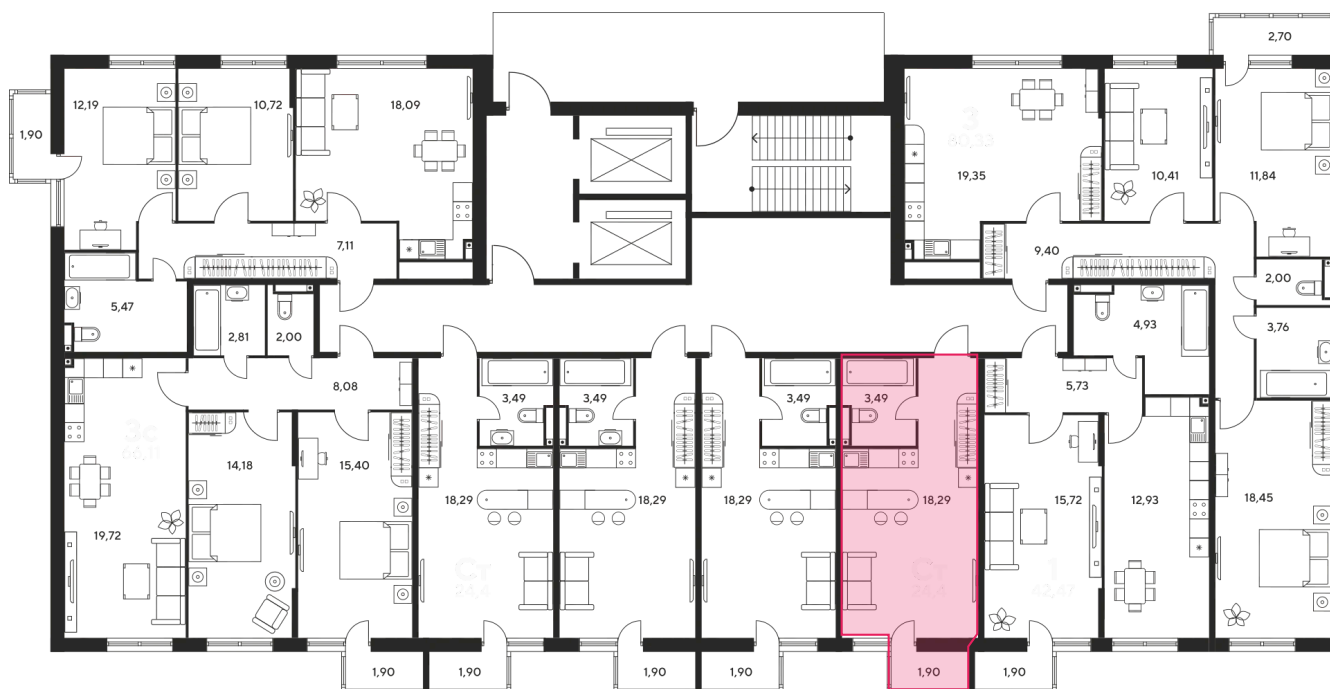

Номер: 107

Студия 24.13 м²

Отсканируйте QR-код
и смотрите на сайте
sk10malinapark.ru

Цена по запросу

Корпус	1	Этаж	15
Секция	секция 1.1 (1-1)		

Адрес офиса продаж
г Ростов-на-Дону, ул Малиновского, д 33Б

21.11.2024, 14:35

Не является публичной офертой, цена может быть скорректирована. Информация взята с сайта «sk10malinapark.ru»

На этаже 15

Студия 24.13 м²

Адрес офиса продаж
г Ростов-на-Дону, ул Малиновского, д 33Б

21.11.2024, 14:35