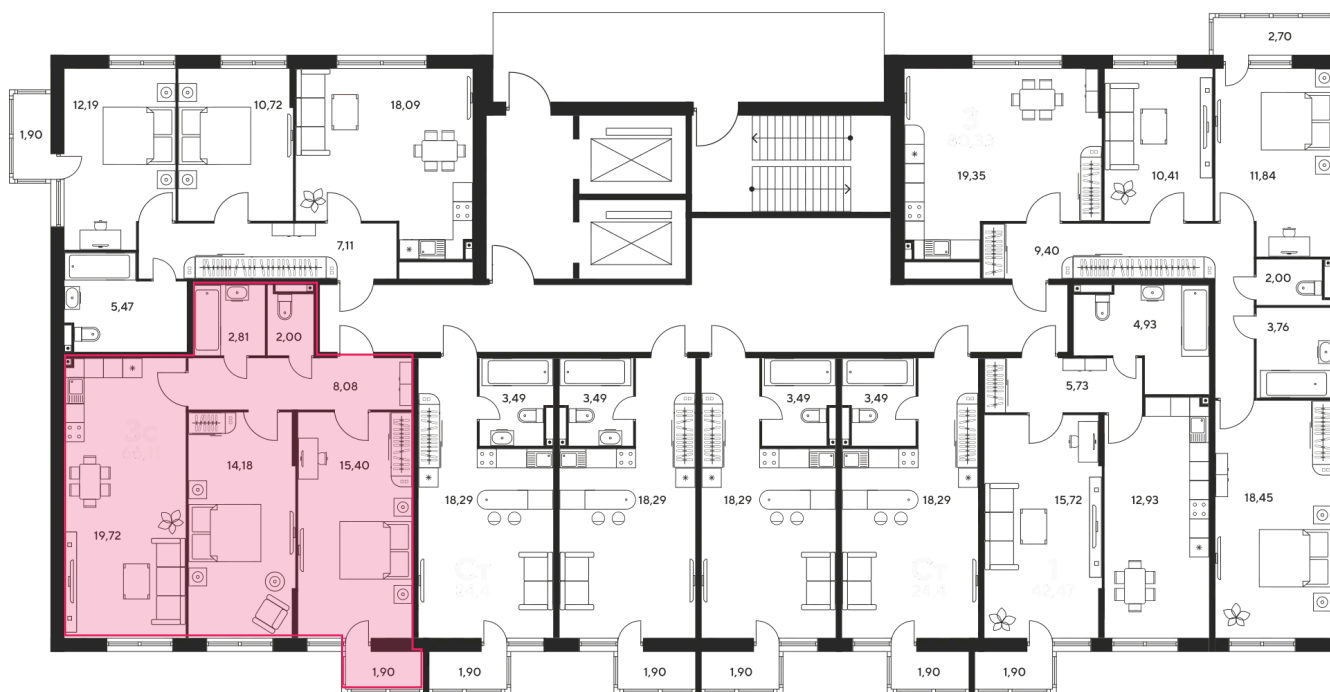

Номер: 151

Отсканируйте QR-код
и смотрите на сайте
sk10malinapark.ru

3 комнатная 65.68 м²

Цена по запросу

Корпус	1	Этаж	20
Секция	секция 1.1 (1-1)		

Адрес офиса продаж
г Ростов-на-Дону, ул Малиновского, д 33Б

26.12.2024, 10:11

Не является публичной офертой, цена может быть скорректирована. Информация взята с сайта «sk10malinapark.ru»

На этаже 20

3 комнатная 65.68 м²

Адрес офиса продаж
г Ростов-на-Дону, ул Малиновского, д 33Б