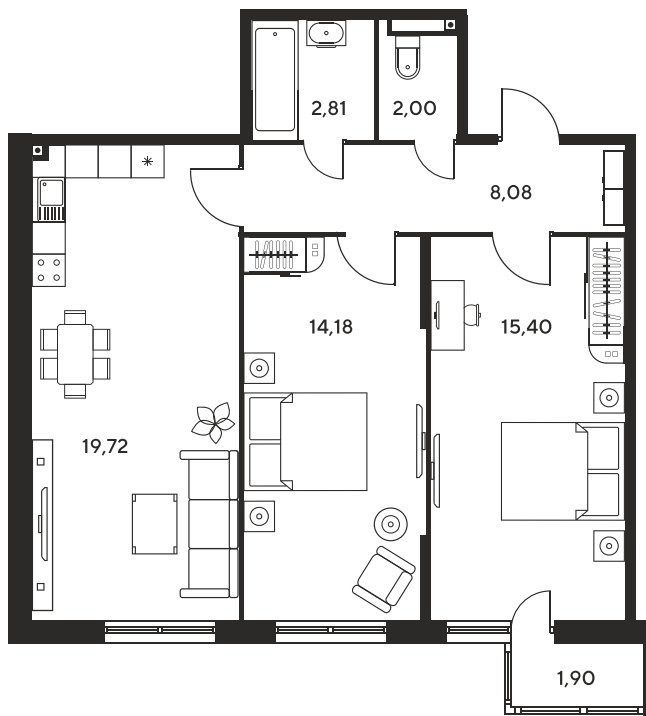

Номер: 151

Отсканируйте QR-код
и смотрите на сайте
sk10malinapark.ru

3 комнатная 65.68 м²

Цена по запросу

Корпус	1	Этаж	20
Секция	секция 1.1 (1-1)		

Адрес офиса продаж
г Ростов-на-Дону, ул Малиновского, д 33Б

26.12.2024, 10:11

Не является публичной офертой, цена может быть скорректирована. Информация взята с сайта «sk10malinapark.ru»

На этаже 20

3 комнатная 65.68 м²

Адрес офиса продаж
г Ростов-на-Дону, ул Малиновского, д 33Б