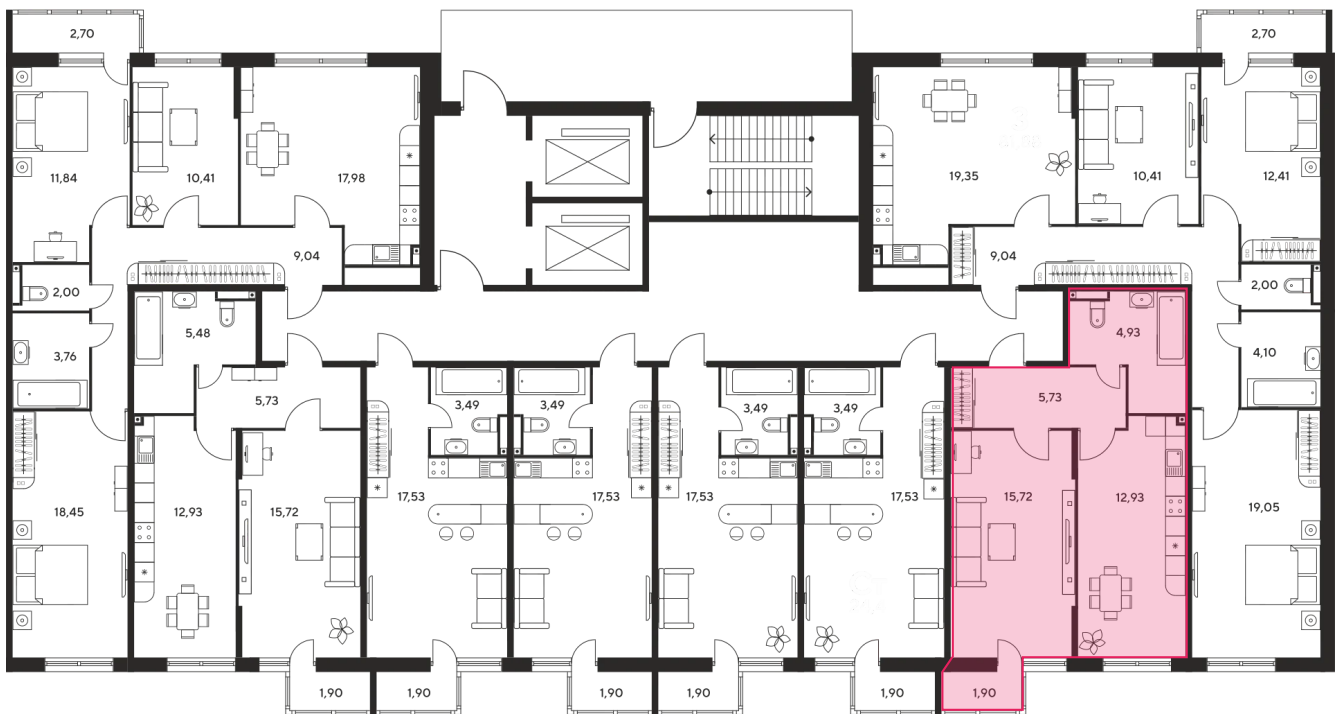

# 1 комнатная 42.18 м<sup>2</sup>

Отсканируйте QR-код  
и смотрите на сайте  
sk10malinapark.ru

## Цена по запросу

Корпус	1	Этаж	20
Секция	секция 1.2 (1-1)		

Адрес офиса продаж  
г Ростов-на-Дону, ул Малиновского, д 33Б

18.10.2024, 05:02

Не является публичной офертой, цена может быть скорректирована. Информация взята с сайта «sk10malinapark.ru»

# На этаже 20

1 комнатная 42.18 м<sup>2</sup>

Адрес офиса продаж  
г Ростов-на-Дону, ул Малиновского, д 33Б

18.10.2024, 05:02

Не является публичной офертой, цена может быть скорректирована. Информация взята с сайта «sk10malinapark.ru»