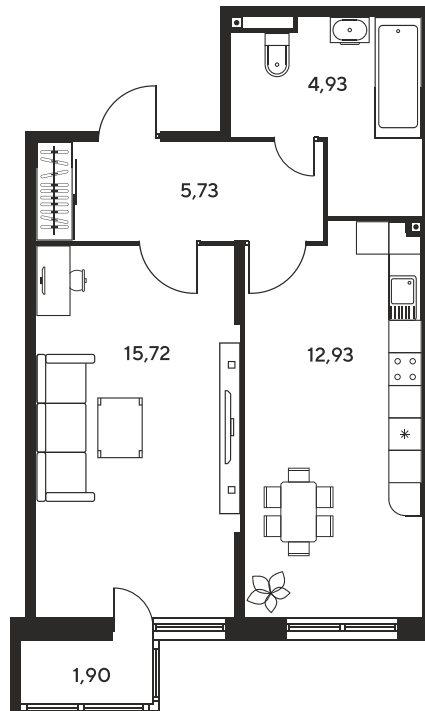

Номер: 338

# 1 комнатная 42.18 м<sup>2</sup>

Отсканируйте QR-код  
и смотрите на сайте  
sk10malinapark.ru