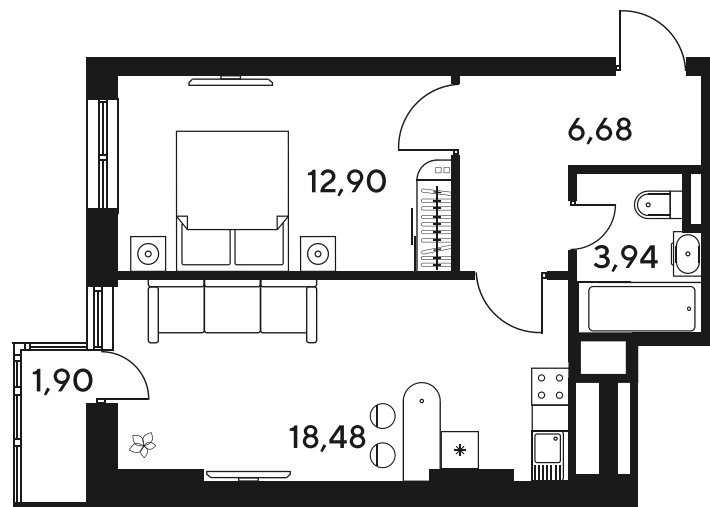

# 2 комнатная 44.47 м<sup>2</sup>

Отсканируйте QR-код  
и смотрите на сайте  
sk10malinapark.ru

## Цена по запросу

Корпус	1-4	Этаж	19
Секция	секция 4.2 (1-4)	Сдача	4 кв. 2026

19.06.2026 13:30 (Мск)

Не является публичной офертой, цена может быть скорректирована.  
Информация взята с сайта «sk10malinapark.ru».

+7 863 322-66-86

dima.k@sk10.ru

sk10malinapark.ru

На генплане 1-  
4

2 комнатная 44.47 м<sup>2</sup>

19.06.2026 13:30 (Мск)

Не является публичной офертой, цена может быть скорректирована.  
Информация взята с сайта «sk10malinapark.ru».