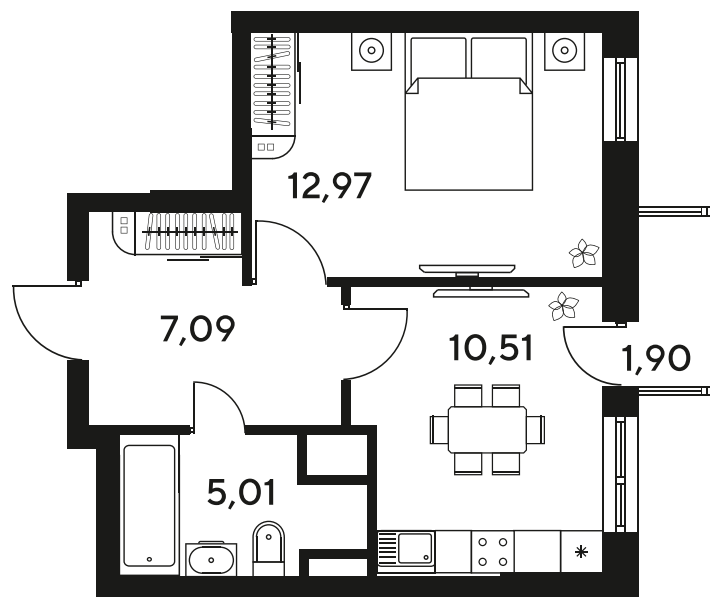

Номер: 475

Отсканируйте QR-код
и смотрите на сайте
sk10malinapark.ru

1 комнатная 37.9 м²

Цена по запросу

Корпус	1-4	Этаж	22
Секция	секция 4.2 (1-4)	Сдача	4 кв. 2026

26.05.2026 02:43 (Мск)

Не является публичной офертой, цена может быть скорректирована.
Информация взята с сайта «sk10malinapark.ru».

+7 863 322-66-86

dima.k@sk10.ru

sk10malinapark.ru

На генплане 1-
4

1 комнатная 37.9 м²

26.05.2026 02:43 (Мск)

Не является публичной офертой, цена может быть скорректирована.
Информация взята с сайта «sk10malinapark.ru».