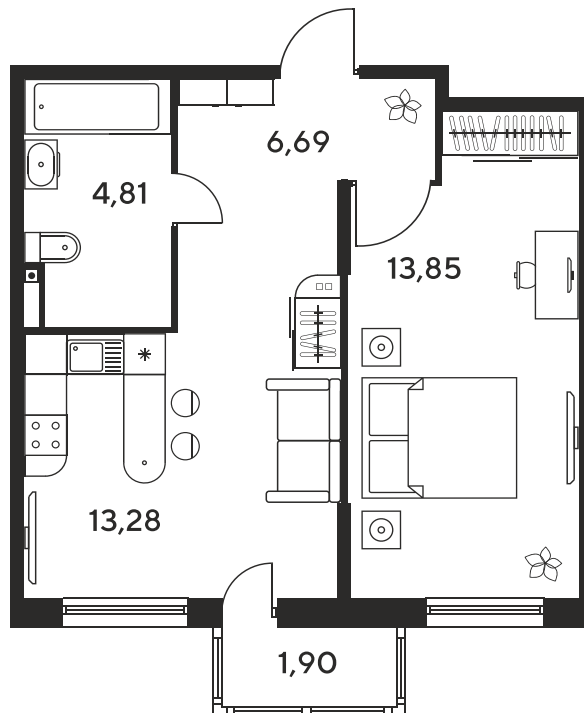

Номер: 826

# 1 комнатная 41.5 м<sup>2</sup>

Отсканируйте QR-код  
и смотрите на сайте  
sk10malinapark.ru