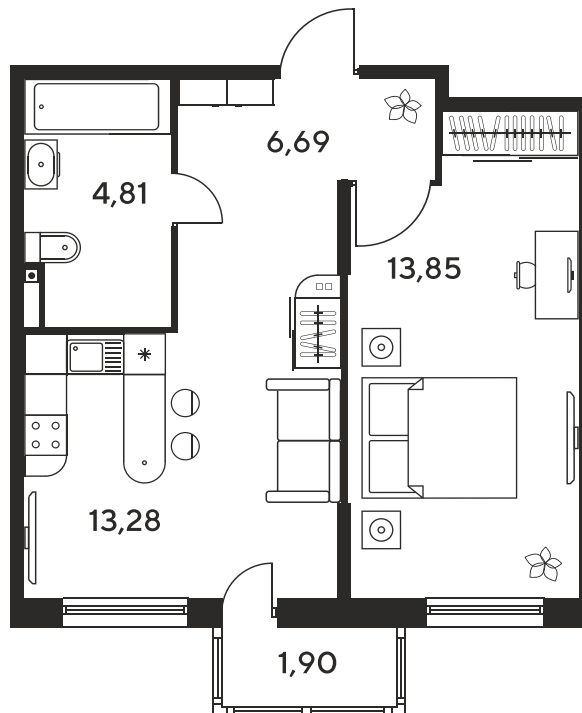

Номер: 826

Отсканируйте QR-код  
и смотрите на сайте  
sk10malinapark.ru

# 1 комнатная 41.5 м<sup>2</sup>