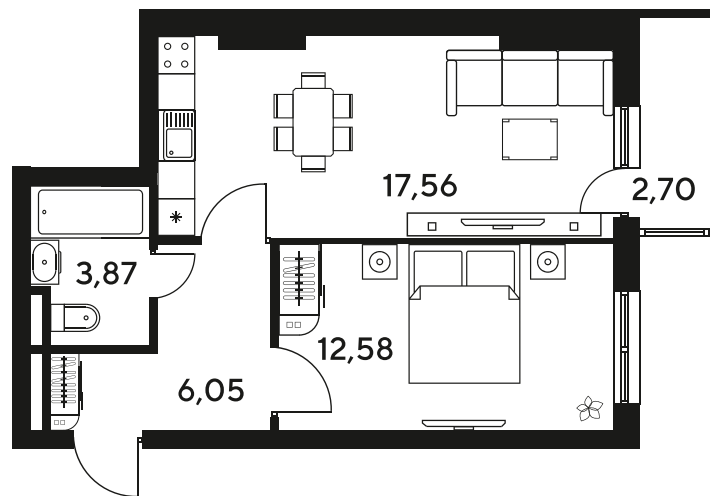

Номер: 707

2 комнатная 43.82 м²

Отсканируйте QR-код
и смотрите на сайте
sk10malinapark.ru

Цена по запросу

Корпус	1-4	Этаж	13
Секция	секция 4.3 (1-4)	Сдача	4 кв. 2026

25.06.2026 15:41 (Мск)

Не является публичной офертой, цена может быть скорректирована.
Информация взята с сайта «sk10malinapark.ru».

+7 863 322-66-86

dima.k@sk10.ru

sk10malinapark.ru

На генплане 1-
4

2 комнатная 43.82 м²

25.06.2026 15:41 (Мск)

Не является публичной офертой, цена может быть скорректирована.
Информация взята с сайта «sk10malinapark.ru».