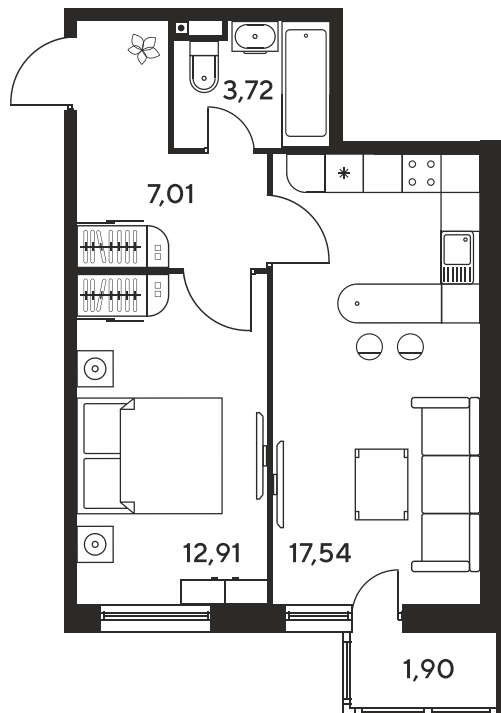

+7 863 322-66-86

dima.k@sk10.ru

sk10malinapark.ru

Номер: 660

2 комнатная 43.25 м²

Отсканируйте QR-код
и смотрите на сайте
sk10malinapark.ru

Цена по запросу

Корпус	1	Этаж	21
Секция	секция 1.3 (1-1)		

Адрес офиса продаж
г Ростов-на-Дону, ул Малиновского, д 33Б

18.10.2024, 04:59

Не является публичной офертой, цена может быть скорректирована. Информация взята с сайта «sk10malinapark.ru»

На этаже 21

2 комнатная 43.25 м²