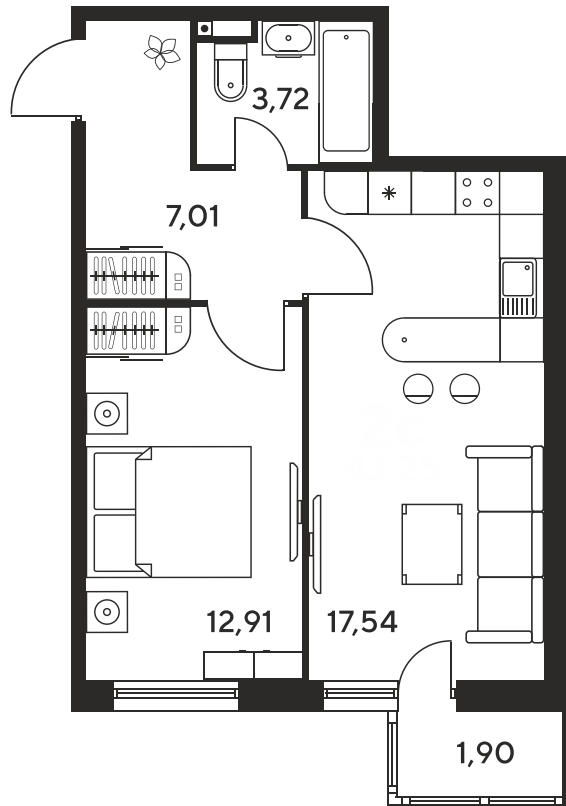

ЖК "Малина парк"

Охраняемая территория

Огороженная территория

Спортивная площадка

Игровая площадка

Школа

Детский сад

Номер 660

Квартира 2-комнатная 43,25 м²

Корпус

1

Секция

секция 1.3 (1-1)

Этаж

21

Цена по запросу

Отсканируйте QR-код
и смотрите на сайте
sk10malinapark.ru

На этаже 21

Квартира 2-комнатная 43,25 м²

Генплан, 1

+7 863 322-66-86

dima.k@sk10.ru

sk10malinapark.ru

Офис продаж