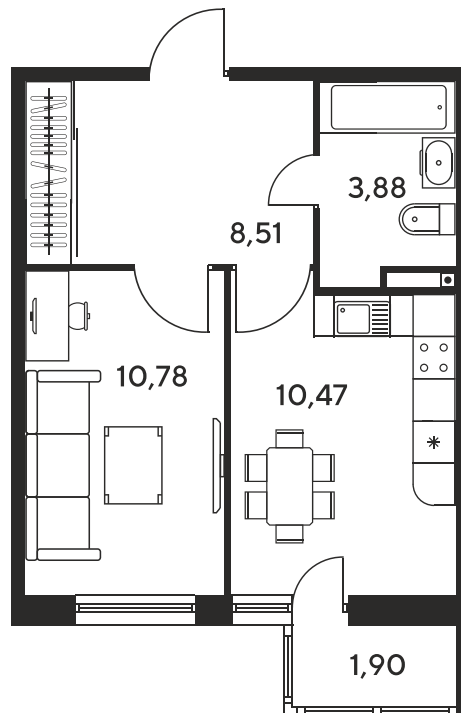

+7 863 322-66-86

dima.k@sk10.ru

sk10malinapark.ru

Номер: 718

1 комнатная 36.11 м²

Отсканируйте QR-код
и смотрите на сайте
sk10malinapark.ru

Цена по запросу

Корпус	1	Этаж	25
Секция	секция 1.3 (1-1)		

Адрес офиса продаж
г Ростов-на-Дону, ул Малиновского, д 33Б

22.12.2024, 05:41

Не является публичной офертой, цена может быть скорректирована. Информация взята с сайта «sk10malinapark.ru»

На этаже 25

1 комнатная 36.11 м²