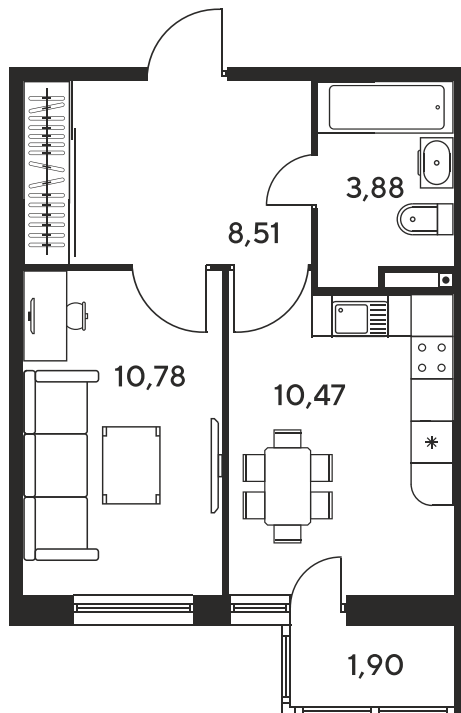

Номер: 718

1 комнатная 36.11 м²

Отсканируйте QR-код
и смотрите на сайте
sk10malinapark.ru

Цена по запросу

Корпус	1	Этаж	25
Секция	секция 1.3 (1-1)		

Адрес офиса продаж
г Ростов-на-Дону, ул Малиновского, д 33Б

18.10.2024, 04:43

Не является публичной офертой, цена может быть скорректирована. Информация взята с сайта «sk10malinapark.ru»

На этаже 25

1 комнатная 36.11 м²

Адрес офиса продаж
г Ростов-на-Дону, ул Малиновского, д 33Б