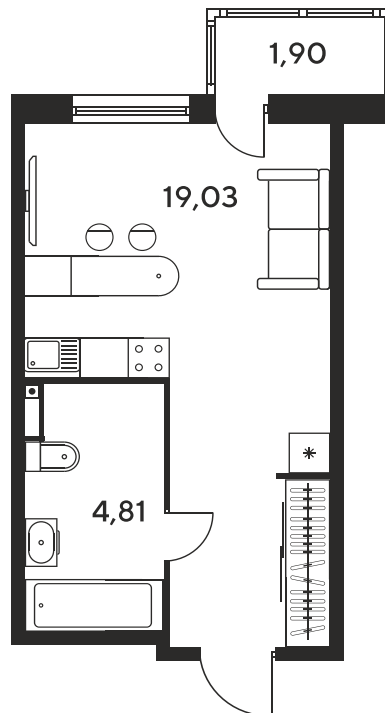

+7 863 322-66-86

dima.k@sk10.ru

sk10malinapark.ru

Номер: 723

Студия 25.92 м²

Отсканируйте QR-код
и смотрите на сайте
sk10malinapark.ru

Цена по запросу

Корпус	1	Этаж	2
Секция	секция 1.4 (1-1)		

Адрес офиса продаж
г Ростов-на-Дону, ул Малиновского, д 33Б

08.09.2024, 00:59

Не является публичной офертой, цена может быть скорректирована. Информация взята с сайта «sk10malinapark.ru»

На этаже 2

Студия 25.92 м²