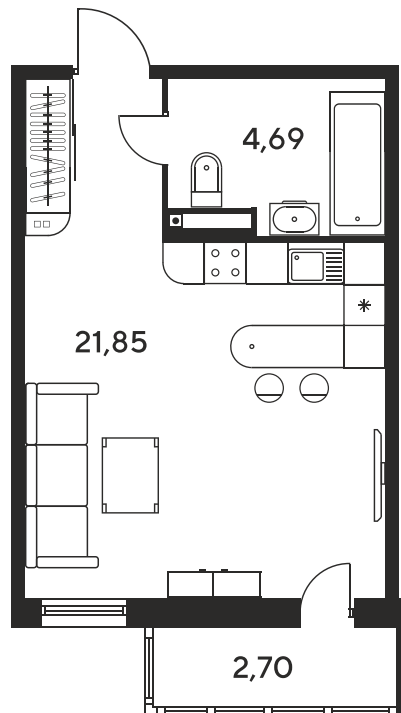

Номер: 731

# Студия 29.66 м<sup>2</sup>

Отсканируйте QR-код  
и смотрите на сайте  
sk10malinapark.ru