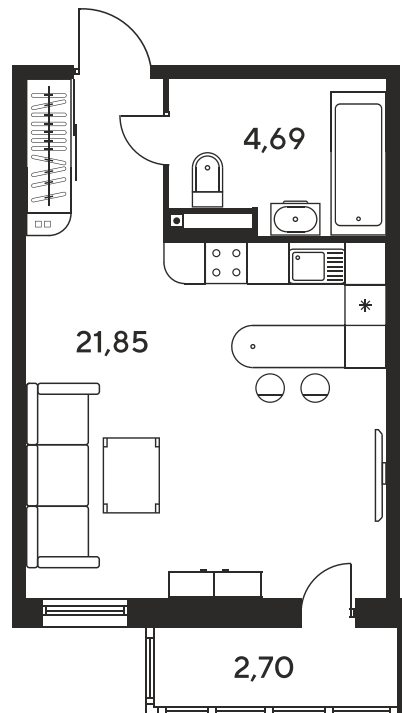

Номер: 731

Студия 29.66 м²

Отсканируйте QR-код
и смотрите на сайте
sk10malinapark.ru

Цена по запросу

Корпус	1	Этаж	2
Секция	секция 1.4 (1-1)		

Адрес офиса продаж
г Ростов-на-Дону, ул Малиновского, д 33Б

08.09.2024, 02:16

Не является публичной офертой, цена может быть скорректирована. Информация взята с сайта «sk10malinapark.ru»

На этаже 2

Студия 29.66 м²

Адрес офиса продаж
г Ростов-на-Дону, ул Малиновского, д 33Б

08.09.2024, 02:16