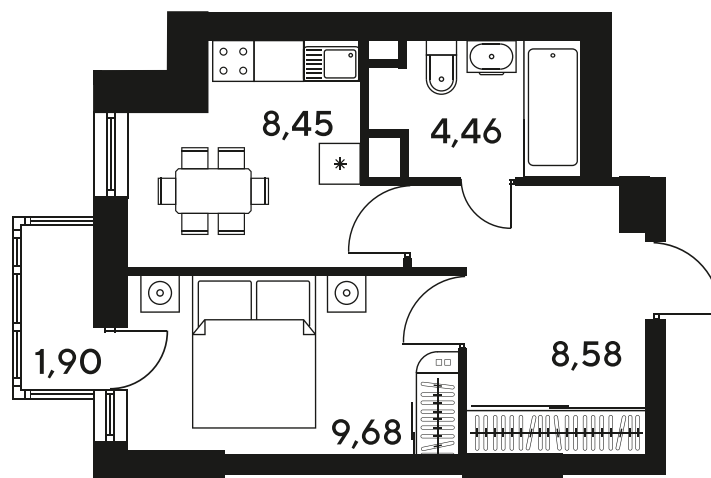

Номер: 513

Отсканируйте QR-код
и смотрите на сайте
sk10malinapark.ru

1 комнатная 33.37 м²

Цена по запросу

Корпус	1-4	Этаж	24
Секция	секция 4.2 (1-4)	Сдача	4 кв. 2026

17.04.2026 14:30 (Мск)

Не является публичной офертой, цена может быть скорректирована. Информация взята с сайта «sk10malinapark.ru»

+7 863 322-66-86

dima.k@sk10.ru

sk10malinapark.ru

На генплане 1-
4

1 комнатная 33.37 м²

17.04.2026 14:30 (Мск)

Не является публичной офертой, цена может быть скорректирована. Информация взята с сайта «sk10malinapark.ru»