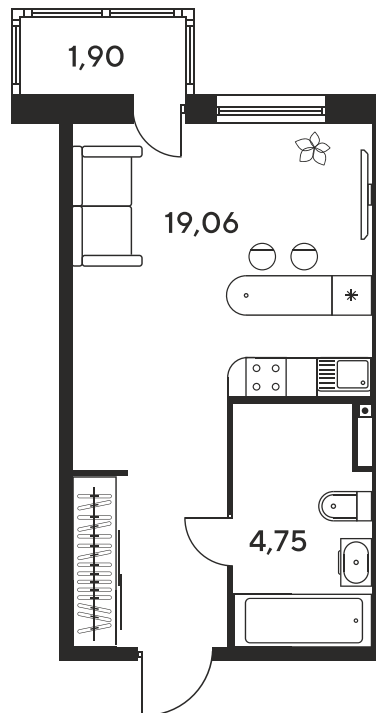

+7 863 322-66-86

dima.k@sk10.ru

sk10malinapark.ru

Номер: 1117

Студия 25.74 м²

Отсканируйте QR-код
и смотрите на сайте
sk10malinapark.ru

Цена по запросу

| | | | |
|--------|------------------|------|----|
| Корпус | 1 | Этаж | 21 |
| Секция | секция 1.4 (1-1) | | |

Адрес офиса продаж
г Ростов-на-Дону, ул Малиновского, д 33Б

08.09.2024, 02:48

Не является публичной офертой, цена может быть скорректирована. Информация взята с сайта «sk10malinapark.ru»

На этаже 21

Студия 25.74 м²