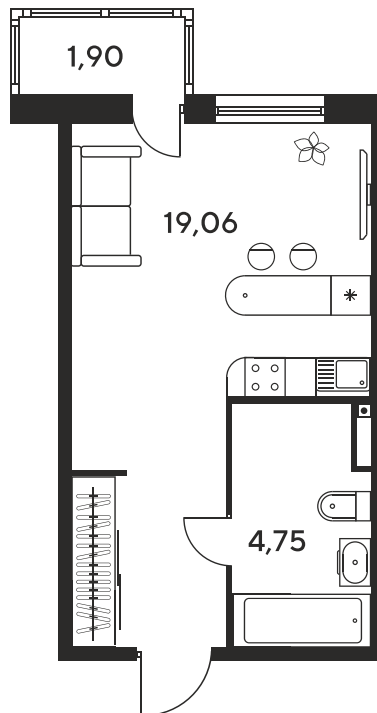

Номер: 1117

Студия 25.74 м²

Отсканируйте QR-код
и смотрите на сайте
sk10malinapark.ru

Цена по запросу

Корпус	1	Этаж	21
Секция	секция 1.4 (1-1)		

Адрес офиса продаж
г Ростов-на-Дону, ул Малиновского, д 33Б

23.11.2024, 08:22

Не является публичной офертой, цена может быть скорректирована. Информация взята с сайта «sk10malinapark.ru»

На этаже 21

Студия 25.74 м²

Адрес офиса продаж
г Ростов-на-Дону, ул Малиновского, д 33Б

23.11.2024, 08:22