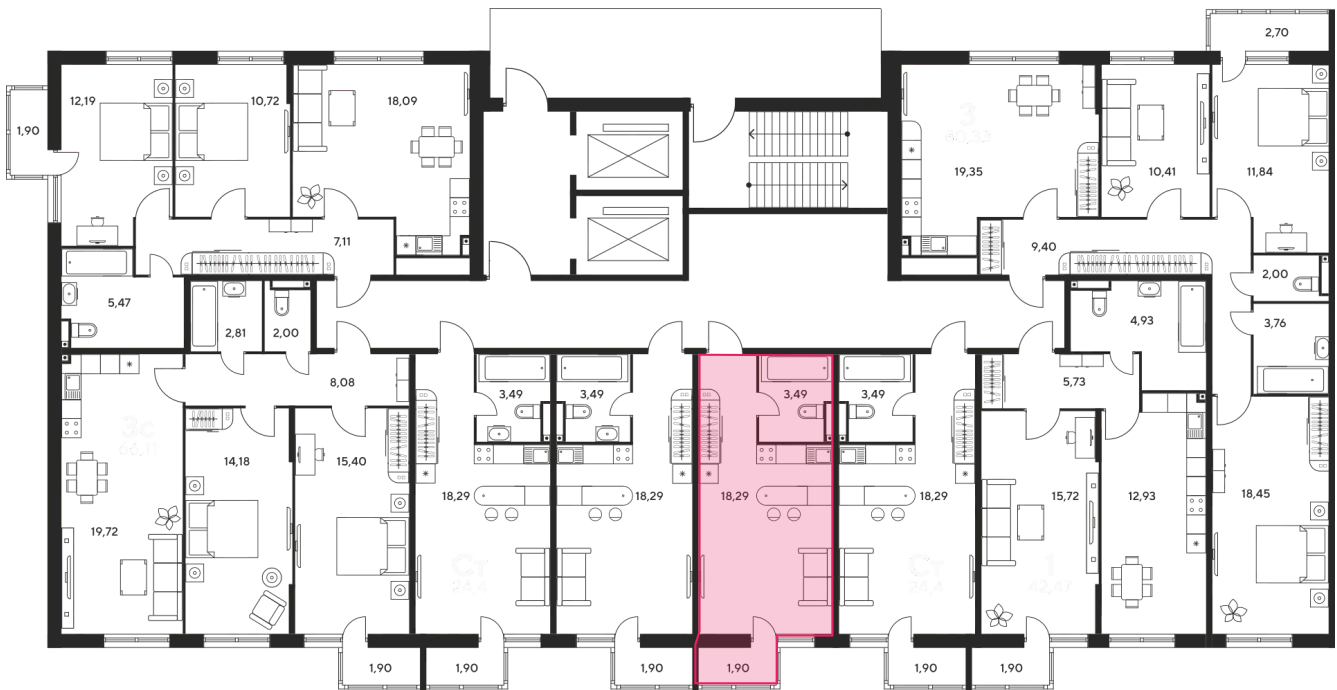

На этаже 11

Студия 24.13 м²

Адрес офиса продаж
г Ростов-на-Дону, ул Малиновского, д 33Б

12.03.2025 19:21 (Мск)

Не является публичной офертой, цена может быть скорректирована. Информация взята с сайта «sk10malinapark.ru»