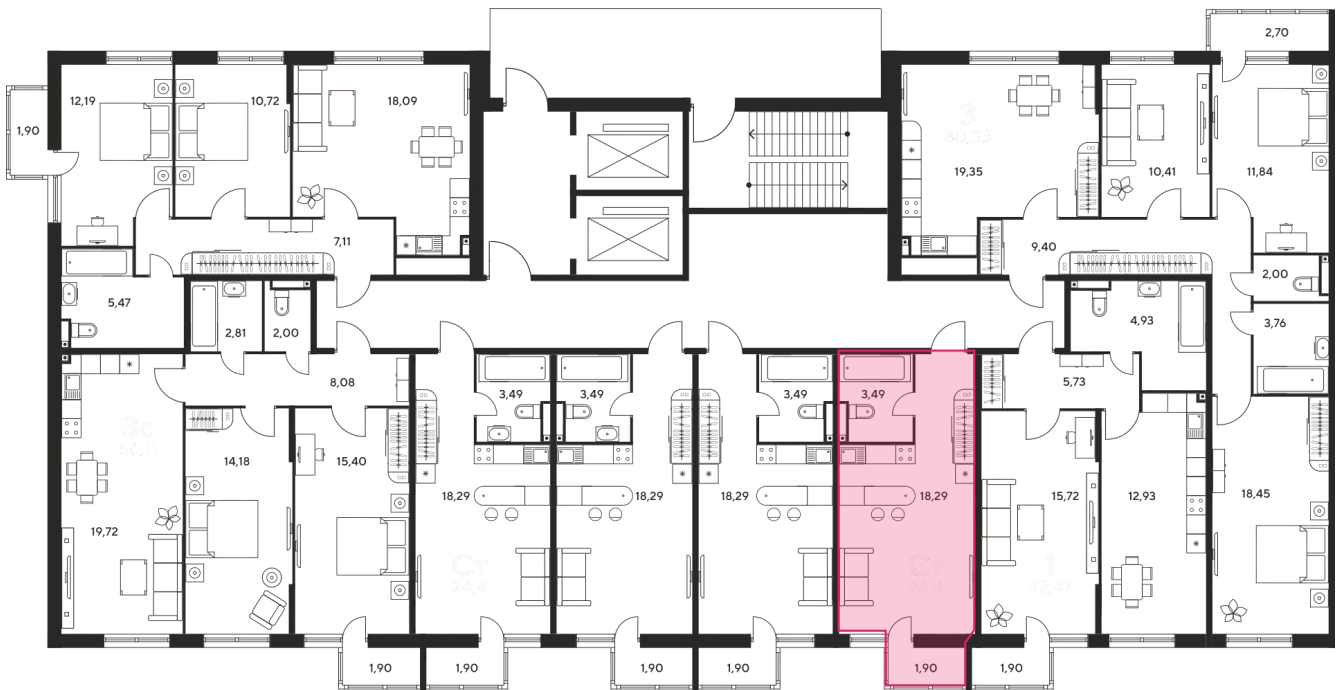

+7 863 322-66-86

dima.k@sk10.ru

sk10malinapark.ru

Номер: 91

Студия 24.13 м²

Отсканируйте QR-код
и смотрите на сайте
sk10malinapark.ru

Цена по запросу

Корпус	1	Этаж	13
Секция	секция 1.1 (1-1)		

Адрес офиса продаж
г Ростов-на-Дону, ул Малиновского, д 33Б

08.09.2024, 04:17

Не является публичной офертой, цена может быть скорректирована. Информация взята с сайта «sk10malinapark.ru»

На этаже 13

Студия 24.13 м²