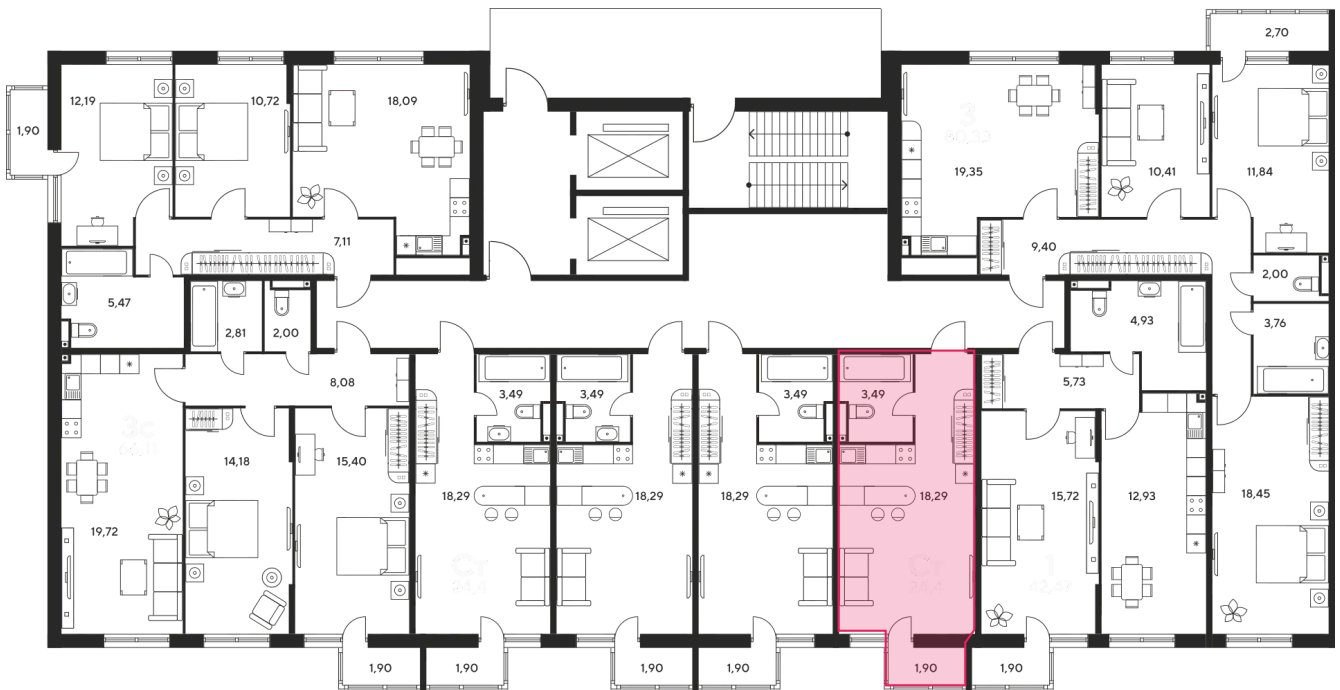

+7 863 322-66-86

dimak@sk10.ru

sk10malinapark.ru

Номер: 91

Студия 24.13 м²

Отсканируйте QR-код
и смотрите на сайте
sk10malinapark.ru

Цена по запросу

Корпус	1	Этаж	13
Секция	секция 1.1 (1-1)		

Адрес офиса продаж
г Ростов-на-Дону, ул Малиновского, д 33Б

21.11.2024, 13:58

Не является публичной офертой, цена может быть скорректирована. Информация взята с сайта «sk10malinapark.ru»

На этаже 13

Студия 24.13 м²