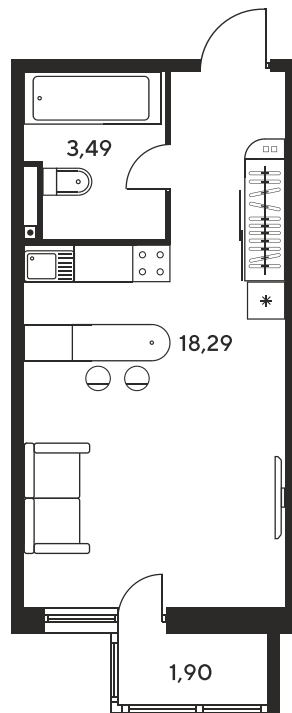

+7 863 322-66-86

dimak@sk10.ru

sk10malinapark.ru

Номер: 91

Студия 24.13 м²

Отсканируйте QR-код
и смотрите на сайте
sk10malinapark.ru

Цена по запросу

Корпус	1	Этаж	13
Секция	секция 1.1 (1-1)		

Адрес офиса продаж
г Ростов-на-Дону, ул Малиновского, д 33Б

21.11.2024, 13:58

Не является публичной офертой, цена может быть скорректирована. Информация взята с сайта «sk10malinapark.ru»

На этаже 13

Студия 24.13 м²