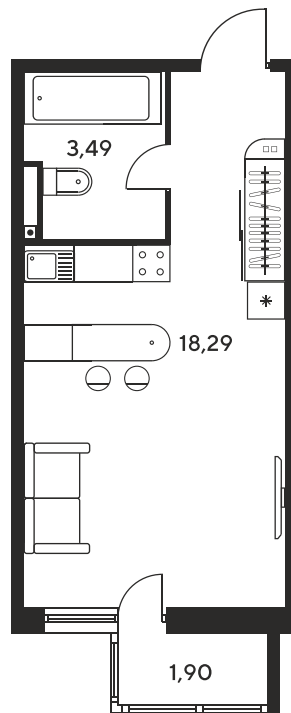

+7 863 322-66-86

dima.k@sk10.ru

sk10malinapark.ru

Номер: 91

Студия 24.13 м²

Отсканируйте QR-код
и смотрите на сайте
sk10malinapark.ru

Цена по запросу

Корпус	1	Этаж	13
Секция	секция 1.1 (1-1)		

Адрес офиса продаж
г Ростов-на-Дону, ул Малиновского, д 33Б

08.09.2024, 04:17

Не является публичной офертой, цена может быть скорректирована. Информация взята с сайта «sk10malinapark.ru»

На этаже 13

Студия 24.13 м²