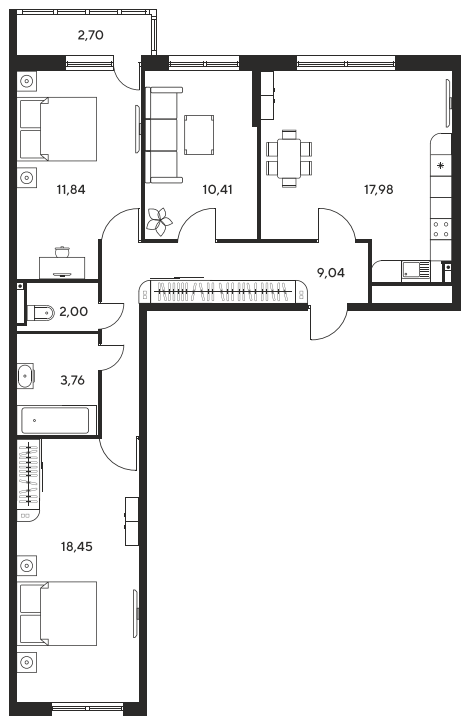

Номер: 288

3 комнатная 77.95 м²

Отсканируйте QR-код
и смотрите на сайте
sk10malinapark.ru

Цена по запросу

Корпус	1	Этаж	13
Секция	секция 1.2 (1-1)		

Адрес офиса продаж
г Ростов-на-Дону, ул Малиновского, д 33Б

08.09.2024, 02:46

Не является публичной офертой, цена может быть скорректирована. Информация взята с сайта «sk10malinapark.ru»

На этаже 13

3 комнатная 77.95 м²

Адрес офиса продаж
г Ростов-на-Дону, ул Малиновского, д 33Б