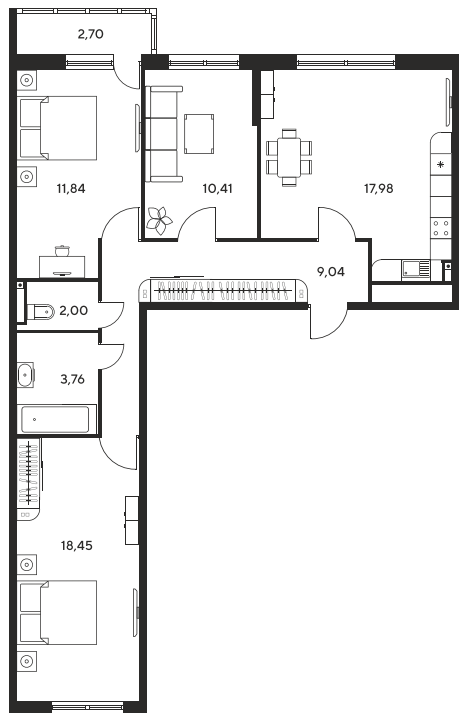

Номер: 288

3 комнатная 77.95 м²

Отсканируйте QR-код
и смотрите на сайте
sk10malinapark.ru

Цена по запросу

Корпус	1	Этаж	13
Секция	секция 1.2 (1-1)		

Адрес офиса продаж
г Ростов-на-Дону, ул Малиновского, д 33Б

09.02.2025 17:36 (Мск)

Не является публичной офертой, цена может быть скорректирована. Информация взята с сайта «sk10malinapark.ru»

На этаже 13

3 комнатная 77.95 м²

Адрес офиса продаж
г Ростов-на-Дону, ул Малиновского, д 33Б