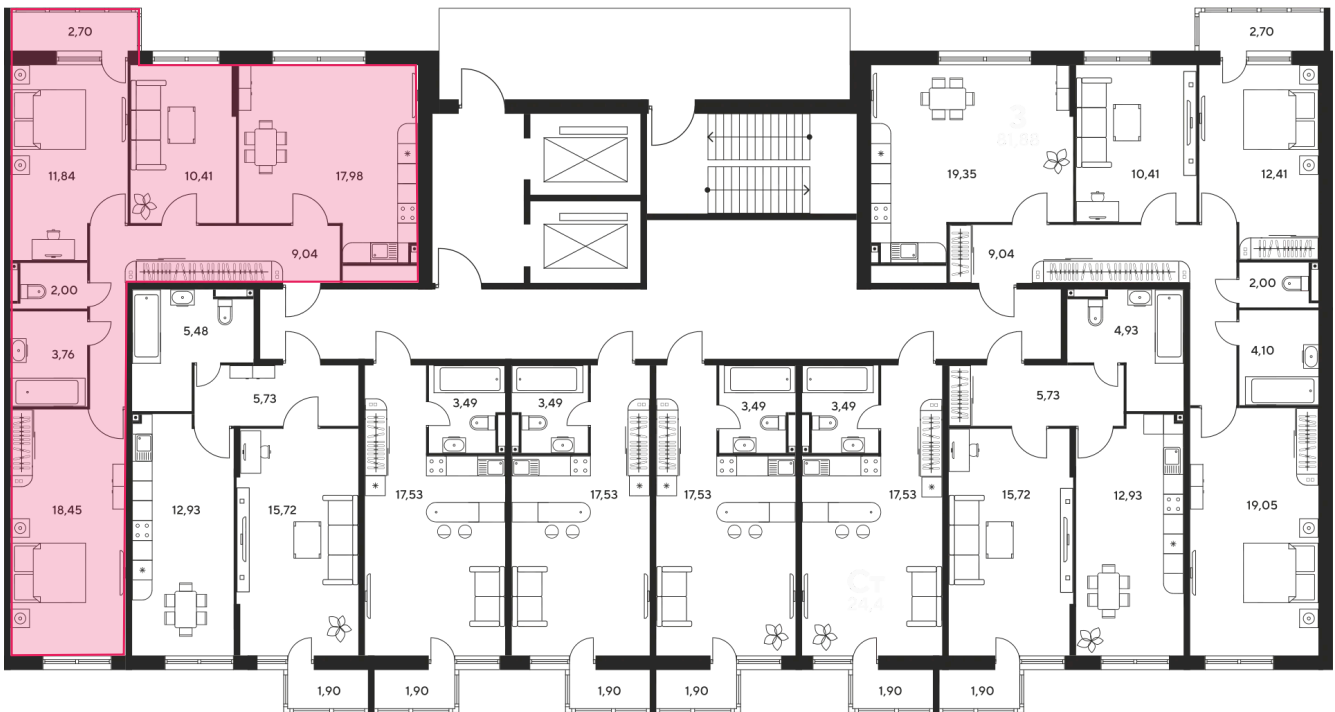

Номер: 288

3 комнатная 77.95 м²

Отсканируйте QR-код
и смотрите на сайте
sk10malinapark.ru

Цена по запросу

Корпус	1	Этаж	13
Секция	секция 1.2 (1-1)		

Адрес офиса продаж
г Ростов-на-Дону, ул Малиновского, д 33Б

08.09.2024, 02:46

Не является публичной офертой, цена может быть скорректирована. Информация взята с сайта «sk10malinapark.ru»

На этаже 13

3 комнатная 77.95 м²

Адрес офиса продаж
г Ростов-на-Дону, ул Малиновского, д 33Б