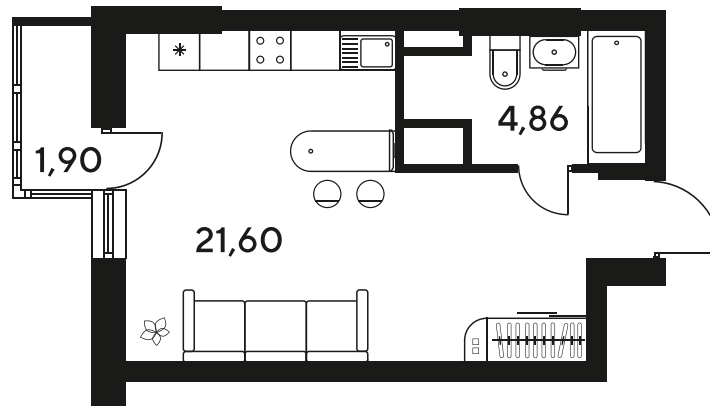

Номер: 525

Студия 27.72 м²

Отсканируйте QR-код
и смотрите на сайте
sk10malinapark.ru

Цена по запросу

Корпус	1-4	Этаж	25
Секция	секция 4.2 (1-4)	Сдача	4 кв. 2026

25.06.2026 15:36 (Мск)

Не является публичной офертой, цена может быть скорректирована.
Информация взята с сайта «sk10malinapark.ru».

На генплане 1- 4

Студия 27.72 м²

25.06.2026 15:36 (Мск)

Не является публичной офертой, цена может быть скорректирована.
Информация взята с сайта «sk10malinapark.ru».