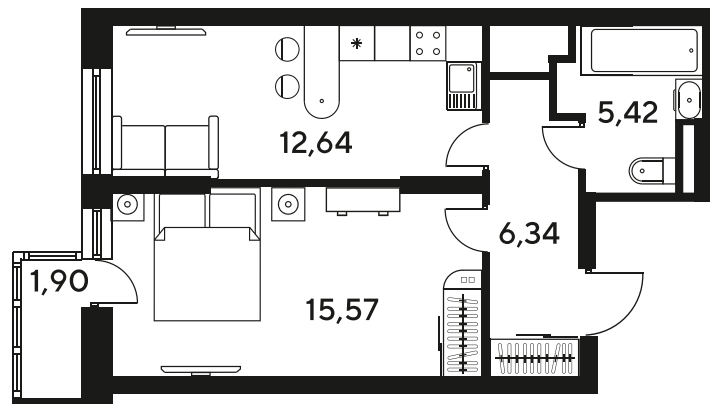

+7 863 322-66-86

dimak@sk10.ru

sk10malinapark.ru

Номер: 190

1 комнатная 42.39 м²

Отсканируйте QR-код
и смотрите на сайте
sk10malinapark.ru

Цена по запросу

Корпус	1-4	Этаж	25
Секция	секция 4.1 (1-4)	Сдача	4 кв. 2026

24.06.2026 13:19 (Мск)

Не является публичной офертой, цена может быть скорректирована.
Информация взята с сайта «sk10malinapark.ru».

+7 863 322-66-86

dima.k@sk10.ru

sk10malinapark.ru

На генплане 1-
4

1 комнатная 42.39 м²