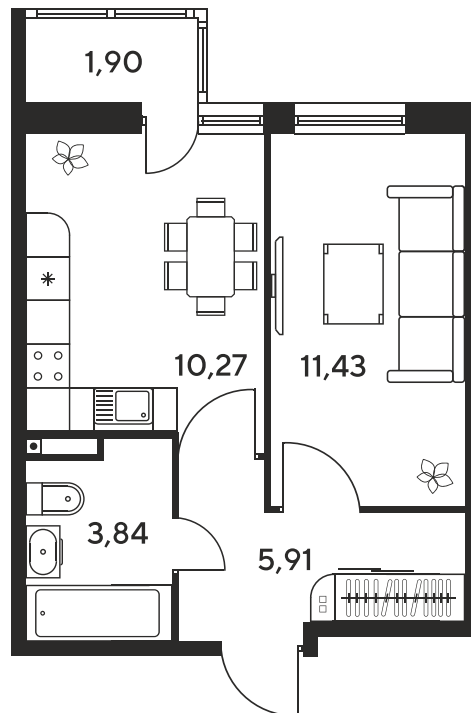

Номер: 462

1 комнатная 33.82 м²

Отсканируйте QR-код
и смотрите на сайте
sk10malinapark.ru

Цена по запросу

Корпус	1	Этаж	7
Секция	секция 1.3 (1-1)		

Адрес офиса продаж
г Ростов-на-Дону, ул Малиновского, д 33Б

08.09.2024, 02:55

Не является публичной офертой, цена может быть скорректирована. Информация взята с сайта «sk10malinapark.ru»

На этаже 7

1 комнатная 33.82 м²

Адрес офиса продаж
г Ростов-на-Дону, ул Малиновского, д 33Б