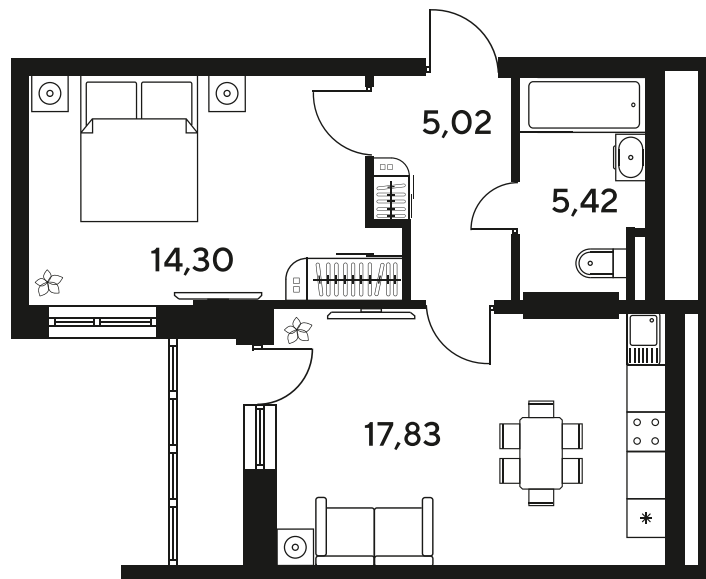

Номер: 388

Отсканируйте QR-код
и смотрите на сайте
sk10malinapark.ru

2 комнатная 46.25 м²

Цена по запросу

Корпус	1-4	Этаж	16
Секция	секция 4.2 (1-4)	Сдача	4 кв. 2026

17.04.2026 14:36 (Мск)

Не является публичной офертой, цена может быть скорректирована. Информация взята с сайта «sk10malinapark.ru»

+7 863 322-66-86

dima.k@sk10.ru

sk10malinapark.ru

На генплане 1-
4

2 комнатная 46.25 м²

17.04.2026 14:36 (Мск)

Не является публичной офертой, цена может быть скорректирована. Информация взята с сайта «sk10malinapark.ru»

2/2