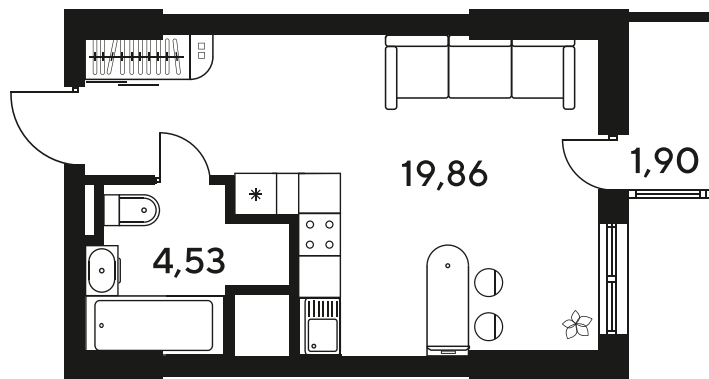

Номер: 887

Студия 26.02 м²

Отсканируйте QR-код
и смотрите на сайте
sk10malinapark.ru

Цена по запросу

Корпус	1-4	Этаж	24
Секция	секция 4.3 (1-4)	Сдача	4 кв. 2026

17.04.2026 14:23 (Мск)

Не является публичной офертой, цена может быть скорректирована. Информация взята с сайта «sk10malinapark.ru»

На генплане 1-4

Студия 26.02 м²

17.04.2026 14:23 (Мск)

Не является публичной офертой, цена может быть скорректирована. Информация взята с сайта «sk10malinapark.ru»