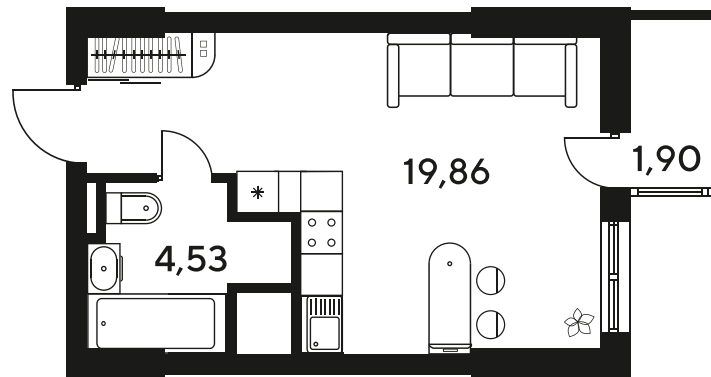

# Студия 26.02 м<sup>2</sup>

Отсканируйте QR-код  
и смотрите на сайте  
sk10malinapark.ru

## Цена по запросу

Корпус	1-4	Этаж	24
Секция	секция 4.3 (1-4)	Сдача	4 кв. 2026

12.06.2026 08:07 (Мск)

Не является публичной офертой, цена может быть скорректирована.  
Информация взята с сайта «sk10malinapark.ru».