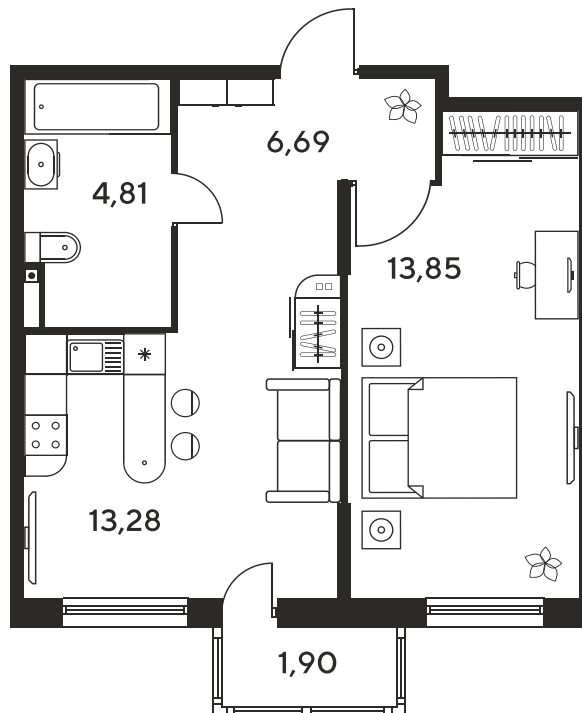

Номер: 1026

Отсканируйте QR-код
и смотрите на сайте
sk10malinapark.ru

1 комнатная 41.52 м²

Цена по запросу

Корпус	1	Этаж	17
Секция	секция 1.4 (1-1)		

Адрес офиса продаж
г Ростов-на-Дону, ул Малиновского, д 33Б

20.09.2024, 23:49

Не является публичной офертой, цена может быть скорректирована. Информация взята с сайта «sk10malinapark.ru»

На этаже 17

1 комнатная 41.52 м²

Адрес офиса продаж
г Ростов-на-Дону, ул Малиновского, д 33Б