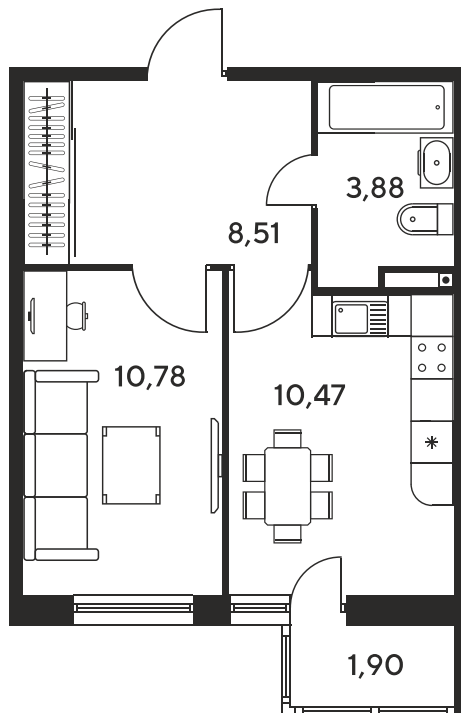

Номер: 690

Отсканируйте QR-код
и смотрите на сайте
sk10malinapark.ru

1 комнатная 36.11 м²

Цена по запросу

Корпус	1	Этаж	23
Секция	секция 1.3 (1-1)		

Адрес офиса продаж
г Ростов-на-Дону, ул Малиновского, д 33Б

22.12.2024, 05:42

Не является публичной офертой, цена может быть скорректирована. Информация взята с сайта «sk10malinapark.ru»

На этаже 23

1 комнатная 36.11 м²

Адрес офиса продаж
г Ростов-на-Дону, ул Малиновского, д 33Б