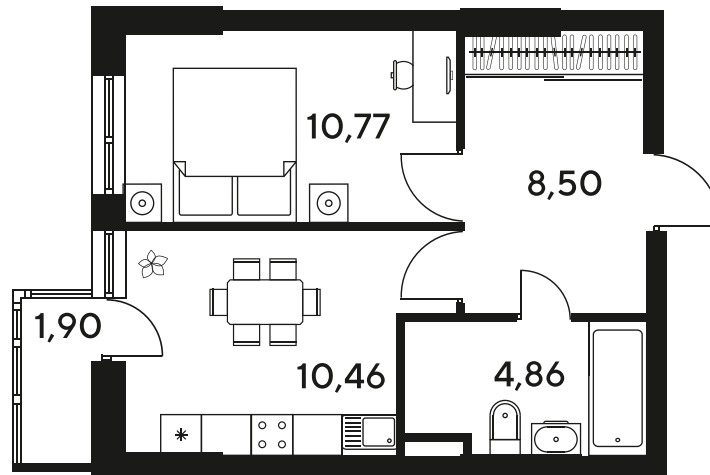

# 1 комнатная 36.94 м<sup>2</sup>

Отсканируйте QR-код  
и смотрите на сайте  
sk10malinapark.ru

## Цена по запросу

Корпус	1-4	Этаж	24
Секция	секция 4.2 (1-4)	Сдача	4 кв. 2026

04.06.2026 02:35 (Мск)

Не является публичной офертой, цена может быть скорректирована.  
Информация взята с сайта «sk10malinapark.ru».

+7 863 322-66-86

dima.k@sk10.ru

sk10malinapark.ru

На генплане 1-  
4

1 комнатная 36.94 м<sup>2</sup>

04.06.2026 02:35 (Мск)

Не является публичной офертой, цена может быть скорректирована.  
Информация взята с сайта «sk10malinapark.ru».