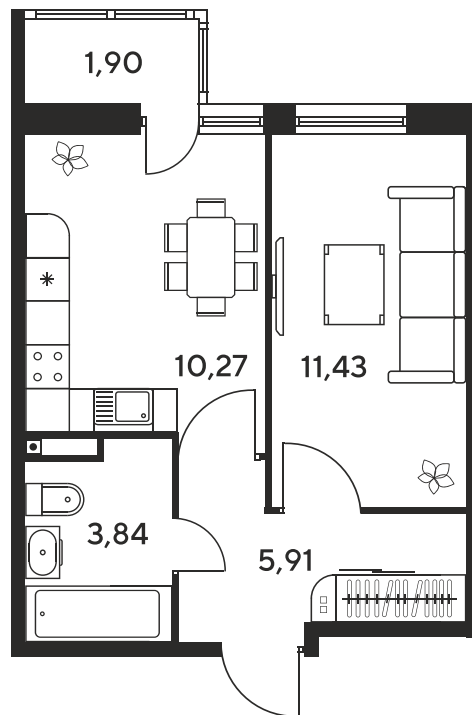

Номер: 93

Отсканируйте QR-код
и смотрите на сайте
sk10malinapark.ru

1 комнатная 33.4 м²

Цена по запросу

Корпус	1-2	Этаж	8
Секция	секция 2.1 (1-2)	Сдача	2 кв. 2026

17.04.2026 14:31 (Мск)

Не является публичной офертой, цена может быть скорректирована. Информация взята с сайта «sk10malinapark.ru»

+7 863 322-66-86

dima.k@sk10.ru

sk10malinapark.ru

На генплане 1-
2

1 комнатная 33.4 м²

17.04.2026 14:31 (Мск)

Не является публичной офертой, цена может быть скорректирована. Информация взята с сайта «sk10malinapark.ru»

2/2