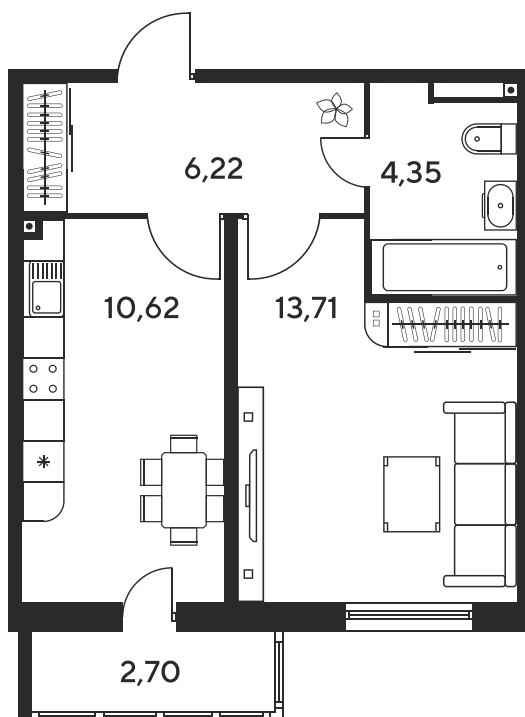

+7 863 322-66-86

dimak@sk10.ru

sk10malinapark.ru

Номер: 810

1 комнатная 38.83 м²

Отсканируйте QR-код
и смотрите на сайте
sk10malinapark.ru

Цена по запросу

Корпус	1	Этаж	6
Секция	секция 1.4 (1-1)		

Адрес офиса продаж
г Ростов-на-Дону, ул Малиновского, д 33Б

22.12.2024, 05:06

Не является публичной офертой, цена может быть скорректирована. Информация взята с сайта «sk10malinapark.ru»

На этаже 6

1 комнатная 38.83 м²