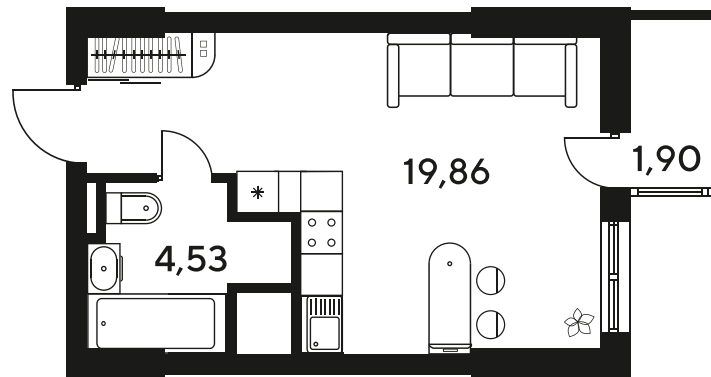

# Студия 26.24 м<sup>2</sup>

Отсканируйте QR-код  
и смотрите на сайте  
sk10malinapark.ru

## Цена по запросу

Корпус	1-4	Этаж	12
Секция	секция 4.3 (1-4)	Сдача	4 кв. 2026

04.06.2026 02:40 (Мск)

Не является публичной офертой, цена может быть скорректирована.  
Информация взята с сайта «sk10malinapark.ru».

# На генплане 1-4

Студия 26.24 м<sup>2</sup>

04.06.2026 02:40 (Мск)

Не является публичной офертой, цена может быть скорректирована.  
Информация взята с сайта «sk10malinapark.ru».