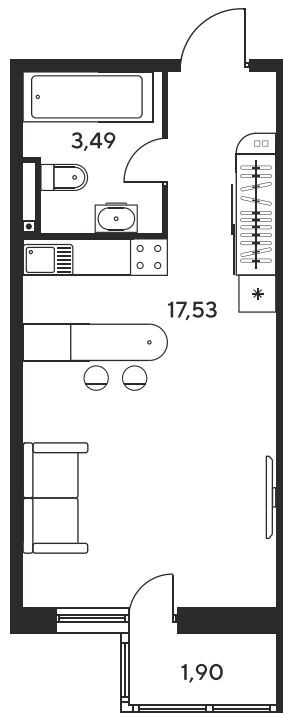

+7 863 322-66-86

dimak@sk10.ru

sk10malinapark.ru

Номер: 309

Студия 24.13 м²

Отсканируйте QR-код
и смотрите на сайте
sk10malinapark.ru

Цена по запросу

Корпус	1	Этаж	16
Секция	секция 1.2 (1-1)		

Адрес офиса продаж
г Ростов-на-Дону, ул Малиновского, д 33Б

18.10.2024, 07:11

Не является публичной офертой, цена может быть скорректирована. Информация взята с сайта «sk10malinapark.ru»

На этаже 16

Студия 24.13 м²