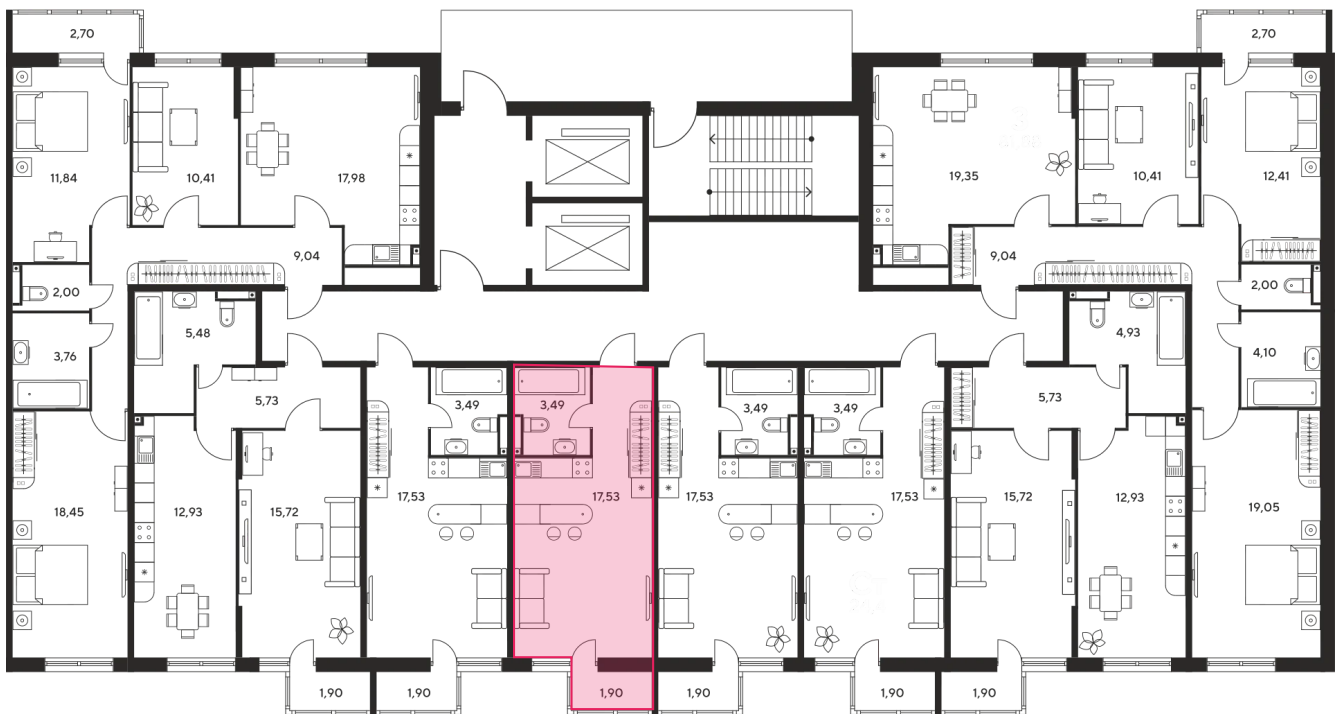

+7 863 322-66-86

dimak@sk10.ru

sk10malinapark.ru

Номер: 309

Студия 24.13 м²

Отсканируйте QR-код
и смотрите на сайте
sk10malinapark.ru

Цена по запросу

Корпус	1	Этаж	16
Секция	секция 1.2 (1-1)		

Адрес офиса продаж
г Ростов-на-Дону, ул Малиновского, д 33Б

18.10.2024, 07:11

Не является публичной офертой, цена может быть скорректирована. Информация взята с сайта «sk10malinapark.ru»

На этаже 16

Студия 24.13 м²