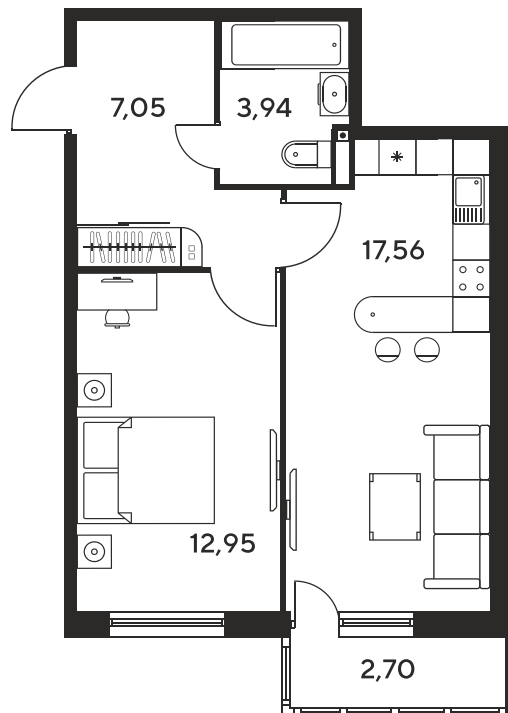

Номер: 845

2 комнатная 45.15 м²

Отсканируйте QR-код
и смотрите на сайте
sk10malinapark.ru

Цена по запросу

Корпус	1	Этаж	8
Секция	секция 1.4 (1-1)		

Адрес офиса продаж

23.05.2025 03:54 (Мск)

Не является публичной офертой, цена может быть скорректирована. Информация взята с сайта «sk10malinapark.ru»

На этаже 8

2 комнатная 45.15 м²

Адрес офиса продаж

23.05.2025 03:54 (Мск)

Не является публичной офертой, цена может быть скорректирована. Информация взята с сайта «sk10malinapark.ru»

+7 863 322-66-86

dima.k@sk10.ru

sk10malinapark.ru

На генплане 1

2 комнатная 45.15 м²

Адрес офиса продаж

23.05.2025 03:54 (Мск)

Не является публичной офертой, цена может быть скорректирована. Информация взята с сайта «sk10malinapark.ru»

3 / 3