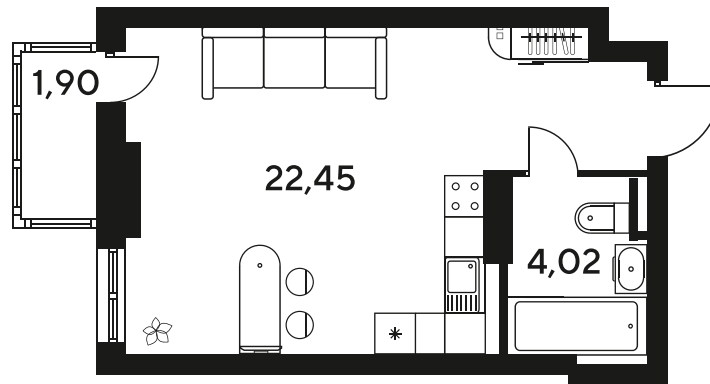

# Студия 28.62 м<sup>2</sup>

Отсканируйте QR-код  
и смотрите на сайте  
sk10malinapark.ru

## Цена по запросу

|        |                  |       |            |
|--------|------------------|-------|------------|
| Корпус | 1-4              | Этаж  | 22         |
| Секция | секция 4.3 (1-4) | Сдача | 4 кв. 2026 |