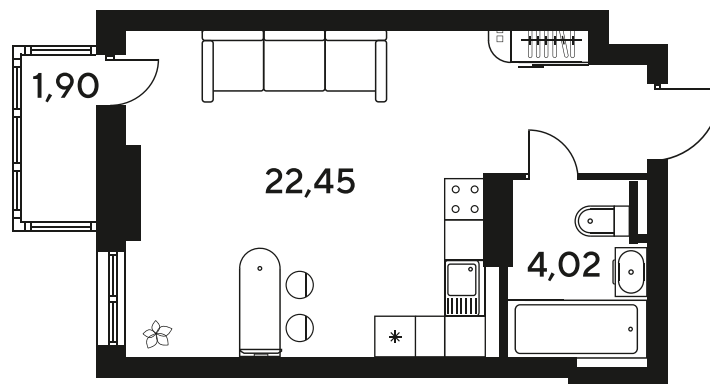

+7 863 322-66-86

dimak@sk10.ru

sk10malinapark.ru

Номер: 849

Студия 28.62 м²

Отсканируйте QR-код
и смотрите на сайте
sk10malinapark.ru

Цена по запросу

Корпус	1-4	Этаж	22
Секция	секция 4.3 (1-4)	Сдача	4 кв. 2026

17.04.2026 14:29 (Мск)

Не является публичной офертой, цена может быть скорректирована. Информация взята с сайта «sk10malinapark.ru»

На генплане 1-4

Студия 28.62 м²

17.04.2026 14:29 (Мск)

Не является публичной офертой, цена может быть скорректирована. Информация взята с сайта «sk10malinapark.ru»