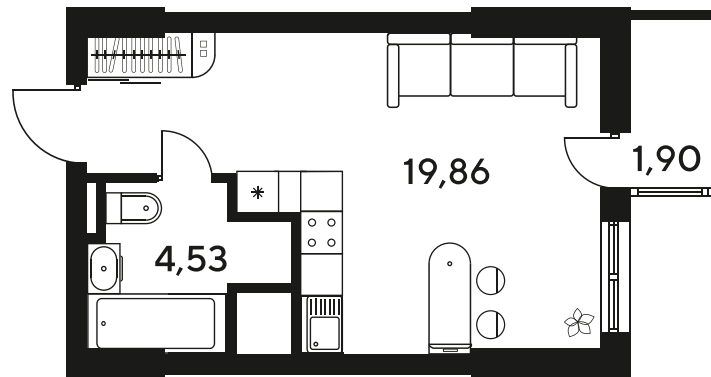

Номер: 743

Студия 26.24 м²

Отсканируйте QR-код
и смотрите на сайте
sk10malinapark.ru

Цена по запросу

Корпус	1-4	Этаж	15
Секция	секция 4.3 (1-4)	Сдача	4 кв. 2026

25.06.2026 15:39 (Мск)

Не является публичной офертой, цена может быть скорректирована.
Информация взята с сайта «sk10malinapark.ru».

+7 863 322-66-86

dima.k@sk10.ru

sk10malinapark.ru

На генплане 1-
4

Студия 26.24 м²

25.06.2026 15:39 (Мск)

Не является публичной офертой, цена может быть скорректирована.
Информация взята с сайта «sk10malinapark.ru».