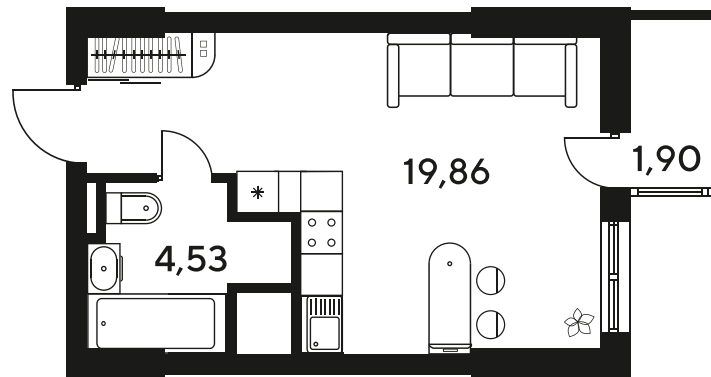

Номер: 679

Студия 26.24 м²

Отсканируйте QR-код
и смотрите на сайте
sk10malinapark.ru

Цена по запросу

Корпус	1-4	Этаж	11
Секция	секция 4.3 (1-4)	Сдача	4 кв. 2026

25.06.2026 15:35 (Мск)

Не является публичной офертой, цена может быть скорректирована.
Информация взята с сайта «sk10malinapark.ru».

+7 863 322-66-86

dima.k@sk10.ru

sk10malinapark.ru

На генплане 1-
4

Студия 26.24 м²

25.06.2026 15:35 (Мск)

Не является публичной офертой, цена может быть скорректирована.
Информация взята с сайта «sk10malinapark.ru».