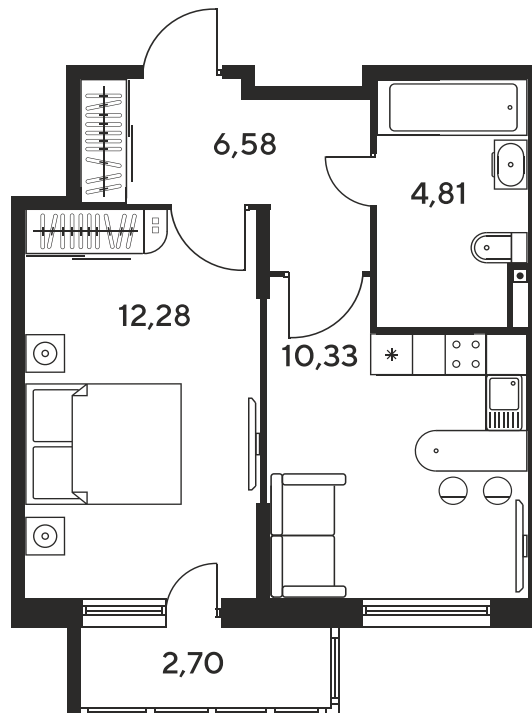

Номер: 727

Отсканируйте QR-код
и смотрите на сайте
sk10malinapark.ru

1 комнатная 37.08 м²

Цена по запросу

Корпус	1	Этаж	2
Секция	секция 1.4 (1-1)		

Адрес офиса продаж
г Ростов-на-Дону, ул Малиновского, д 33Б

08.09.2024, 00:07

Не является публичной офертой, цена может быть скорректирована. Информация взята с сайта «sk10malinapark.ru»

На этаже 2

1 комнатная 37.08 м²

Адрес офиса продаж
г Ростов-на-Дону, ул Малиновского, д 33Б