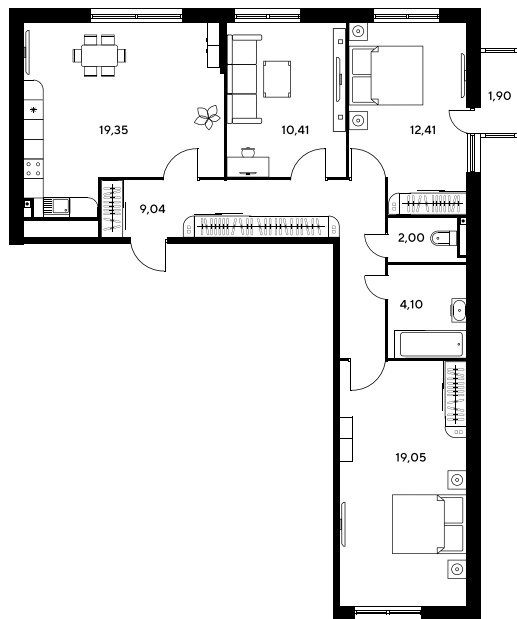

Номер: 673

3 комнатная 79 м²

Отсканируйте QR-код
и смотрите на сайте
sk10malinapark.ru

Цена по запросу

Корпус	1-2	Этаж	20
Секция	секция 2.3 (1-2)	Сдача	2 кв. 2026

17.04.2026 13:48 (Мск)

Не является публичной офертой, цена может быть скорректирована. Информация взята с сайта «sk10malinapark.ru»

+7 863 322-66-86

dima.k@sk10.ru

sk10malinapark.ru

На генплане 1-
2

3 комнатная 79 м²

17.04.2026 13:48 (Мск)

Не является публичной офертой, цена может быть скорректирована. Информация взята с сайта «sk10malinapark.ru»