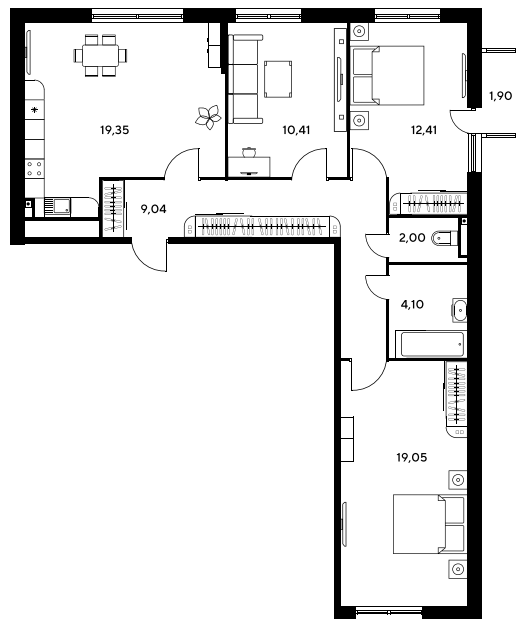

Номер: 673

3 комнатная 79 м²

Отсканируйте QR-код
и смотрите на сайте
sk10malinapark.ru

Цена по запросу

Корпус	1-2	Этаж	20
Секция	секция 2.3 (1-2)	Сдача	2 кв. 2026

04.06.2026 02:55 (Мск)

Не является публичной офертой, цена может быть скорректирована.
Информация взята с сайта «sk10malinapark.ru».

+7 863 322-66-86

dima.k@sk10.ru

sk10malinapark.ru

На генплане 1-
2

3 комнатная 79 м²

04.06.2026 02:55 (Мск)

Не является публичной офертой, цена может быть скорректирована.
Информация взята с сайта «sk10malinapark.ru».