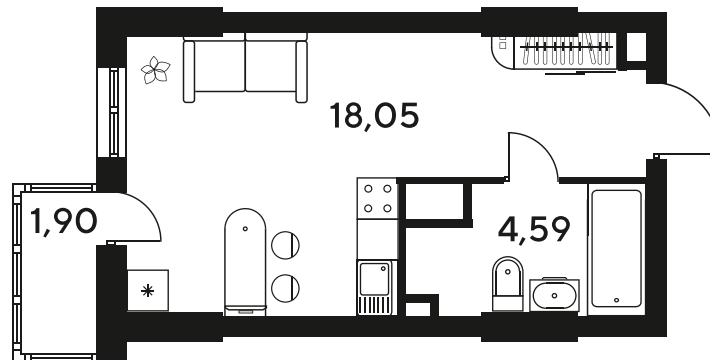

Номер: 638

Студия 24.56 м²

Отсканируйте QR-код
и смотрите на сайте
sk10malinapark.ru

Цена по запросу

Корпус	1-4	Этаж	8
Секция	секция 4.3 (1-4)	Сдача	4 кв. 2026

25.06.2026 15:39 (Мск)

Не является публичной офертой, цена может быть скорректирована.
Информация взята с сайта «sk10malinapark.ru».

+7 863 322-66-86

dima.k@sk10.ru

sk10malinapark.ru

На генплане 1-4

Студия 24.56 м²

25.06.2026 15:39 (Мск)

Не является публичной офертой, цена может быть скорректирована.
Информация взята с сайта «sk10malinapark.ru».