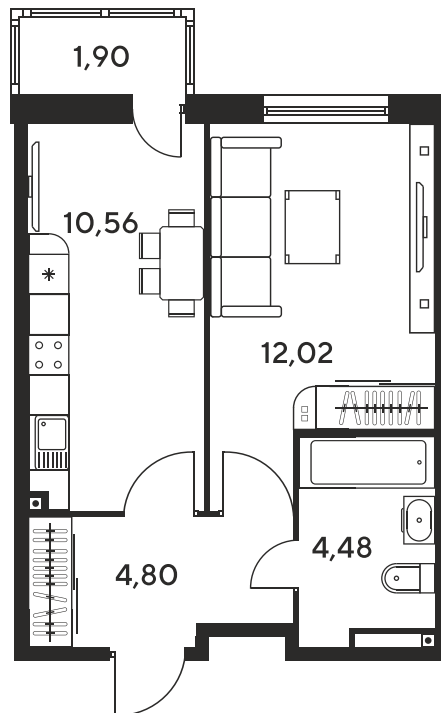

Номер: 899

1 комнатная 34.7 м²

Отсканируйте QR-код
и смотрите на сайте
sk10malinapark.ru

Цена по запросу

Корпус	1	Этаж	10
Секция	секция 1.4 (1-1)		

Адрес офиса продаж
г Ростов-на-Дону, ул Малиновского, д 33Б

19.09.2024, 01:21

Не является публичной офертой, цена может быть скорректирована. Информация взята с сайта «sk10malinapark.ru»

На этаже 10

1 комнатная 34.7 м²

Адрес офиса продаж
г Ростов-на-Дону, ул Малиновского, д 33Б