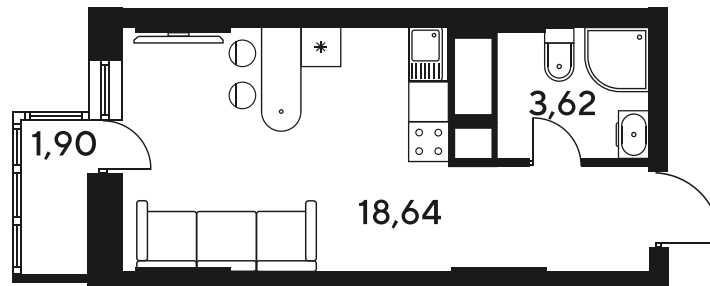

+7 863 322-66-86

dimak@sk10.ru

sk10malinapark.ru

Номер: 76

Студия 24.13 м²

Отсканируйте QR-код
и смотрите на сайте
sk10malinapark.ru

Цена по запросу

Корпус	1-4	Этаж	11
Секция	секция 4.1 (1-4)	Сдача	4 кв. 2026

24.06.2026 13:21 (Мск)

Не является публичной офертой, цена может быть скорректирована.
Информация взята с сайта «sk10malinapark.ru».

+7 863 322-66-86

dima.k@sk10.ru

sk10malinapark.ru

На генплане 1-
4

Студия 24.13 м²