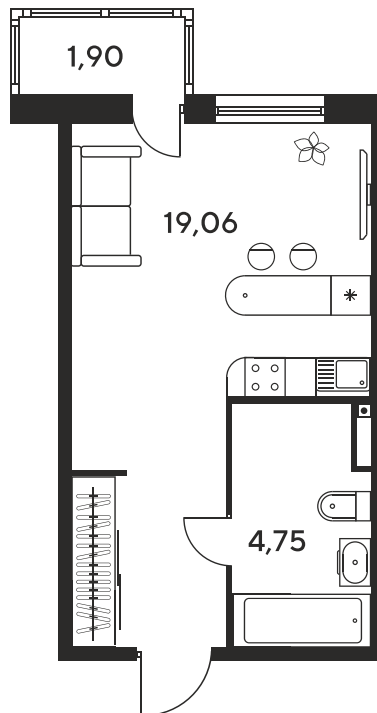

Номер: 977

Студия 25.95 м²

Отсканируйте QR-код
и смотрите на сайте
sk10malinapark.ru

Цена по запросу

Корпус	1	Этаж	14
Секция	секция 1.4 (1-1)		

Адрес офиса продаж
г Ростов-на-Дону, ул Малиновского, д 33Б

20.09.2024, 23:51

Не является публичной офертой, цена может быть скорректирована. Информация взята с сайта «sk10malinapark.ru»

На этаже 14

Студия 25.95 м²

Адрес офиса продаж
г Ростов-на-Дону, ул Малиновского, д 33Б

20.09.2024, 23:51