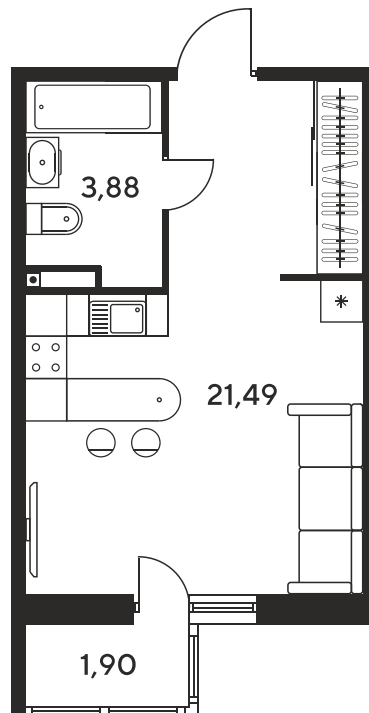

+7 863 322-66-86

dima.k@sk10.ru

sk10malinapark.ru

Номер: 633

Студия 27.23 м²

Отсканируйте QR-код
и смотрите на сайте
sk10malinapark.ru

Цена по запросу

Корпус	1	Этаж	19
Секция	секция 1.3 (1-1)		

Адрес офиса продаж
г Ростов-на-Дону, ул Малиновского, д 33Б

08.09.2024, 02:20

Не является публичной офертой, цена может быть скорректирована. Информация взята с сайта «sk10malinapark.ru»

На этаже 19

Студия 27.23 м²