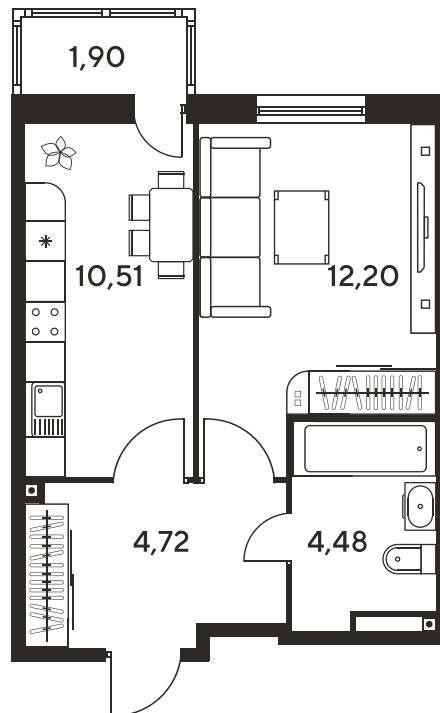

Номер: 1136

# 1 комнатная 33.46 м<sup>2</sup>

Отсканируйте QR-код  
и смотрите на сайте  
sk10malinapark.ru