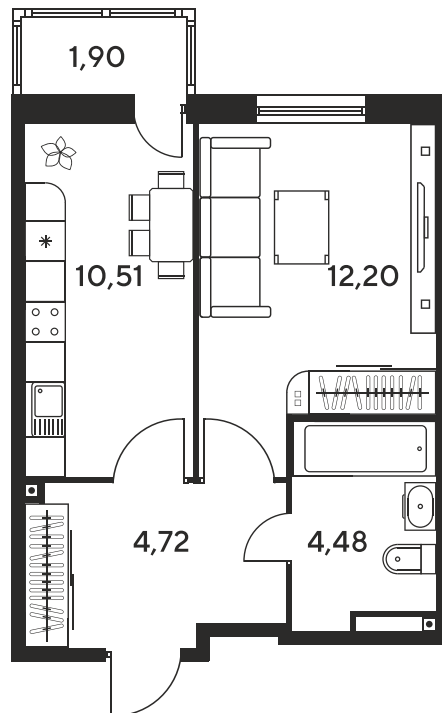

Номер: 1136

1 комнатная 33.46 м²

Отсканируйте QR-код
и смотрите на сайте
sk10malinapark.ru

Цена по запросу

Корпус	1	Этаж	22
Секция	секция 1.4 (1-1)		

Адрес офиса продаж
г Ростов-на-Дону, ул Малиновского, д 33Б

19.09.2024, 01:09

Не является публичной офертой, цена может быть скорректирована. Информация взята с сайта «sk10malinapark.ru»

На этаже 22

1 комнатная 33.46 м²

Адрес офиса продаж
г Ростов-на-Дону, ул Малиновского, д 33Б