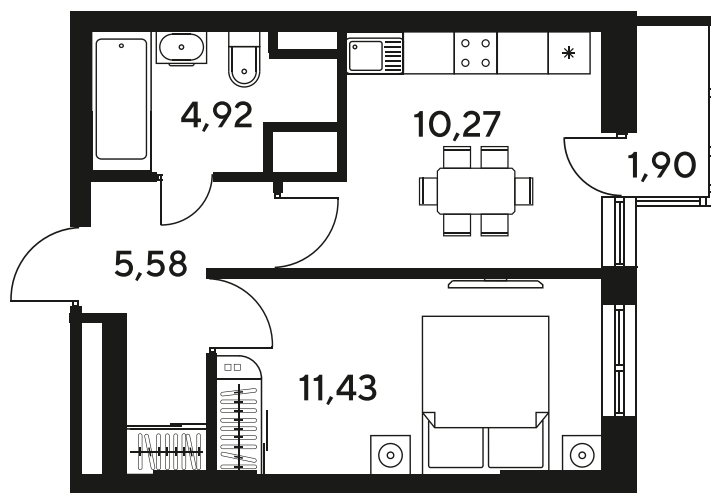

Номер: 382

1 комнатная 34.74 м²

Отсканируйте QR-код
и смотрите на сайте
sk10malinapark.ru

Цена по запросу

Корпус	1-4	Этаж	15
Секция	секция 4.2 (1-4)	Сдача	4 кв. 2026

25.06.2026 13:33 (Мск)

Не является публичной офертой, цена может быть скорректирована.
Информация взята с сайта «sk10malinapark.ru».

На генплане 1-
4

1 комнатная 34.74 м²

25.06.2026 13:33 (Мск)

Не является публичной офертой, цена может быть скорректирована.
Информация взята с сайта «sk10malinapark.ru».