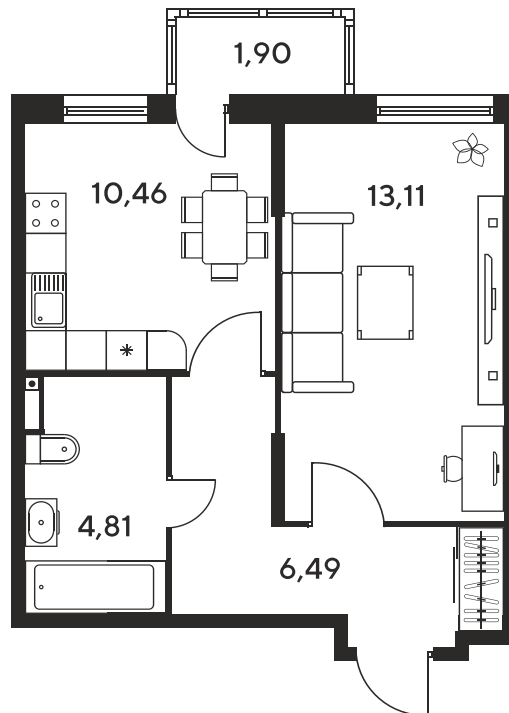

Номер: 862

Отсканируйте QR-код
и смотрите на сайте
sk10malinapark.ru

1 комнатная 37.93 м²

Цена по запросу

Корпус	1	Этаж	9
Секция	секция 1.4 (1-1)		

Адрес офиса продаж
г Ростов-на-Дону, ул Малиновского, д 33Б

19.09.2024, 01:08

Не является публичной офертой, цена может быть скорректирована. Информация взята с сайта «sk10malinapark.ru»

На этаже 9

1 комнатная 37.93 м²

Адрес офиса продаж
г Ростов-на-Дону, ул Малиновского, д 33Б