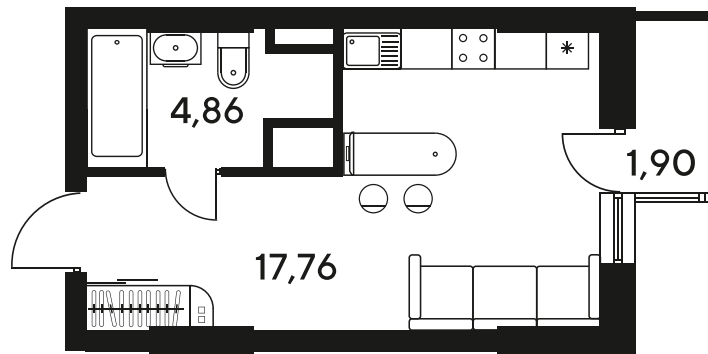

+7 863 322-66-86

dimak@sk10.ru

sk10malinapark.ru

Номер: 352

Студия 24.37 м²

Отсканируйте QR-код
и смотрите на сайте
sk10malinapark.ru

Цена по запросу

Корпус	1-4	Этаж	13
Секция	секция 4.2 (1-4)	Сдача	4 кв. 2026

25.06.2026 13:20 (Мск)

Не является публичной офертой, цена может быть скорректирована.
Информация взята с сайта «sk10malinapark.ru».

+7 863 322-66-86

dima.k@sk10.ru

sk10malinapark.ru

На генплане 1-4

Студия 24.37 м²