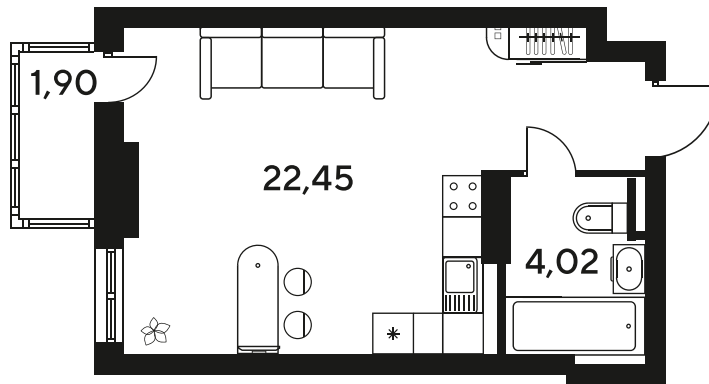

# Студия 28.62 м<sup>2</sup>

Отсканируйте QR-код  
и смотрите на сайте  
sk10malinapark.ru

## Цена по запросу

Корпус	1-4	Этаж	19
Секция	секция 4.3 (1-4)	Сдача	4 кв. 2026

26.06.2026 18:45 (Мск)

Не является публичной офертой, цена может быть скорректирована.  
Информация взята с сайта «sk10malinapark.ru».