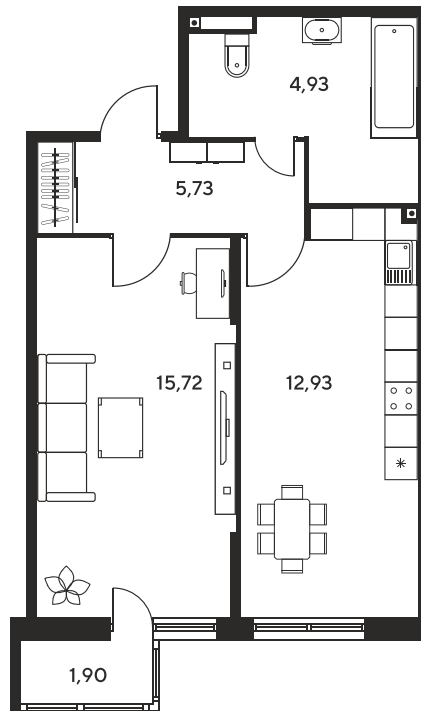

Номер: 122

1 комнатная 42.32 м²

Отсканируйте QR-код
и смотрите на сайте
sk10malinapark.ru

Цена по запросу

Корпус	1	Этаж	17
Секция	секция 1.1 (1-1)		

Адрес офиса продаж
г Ростов-на-Дону, ул Малиновского, д 33Б

18.10.2024, 05:28

Не является публичной офертой, цена может быть скорректирована. Информация взята с сайта «sk10malinapark.ru»

На этаже 17

1 комнатная 42.32 м²

Адрес офиса продаж
г Ростов-на-Дону, ул Малиновского, д 33Б