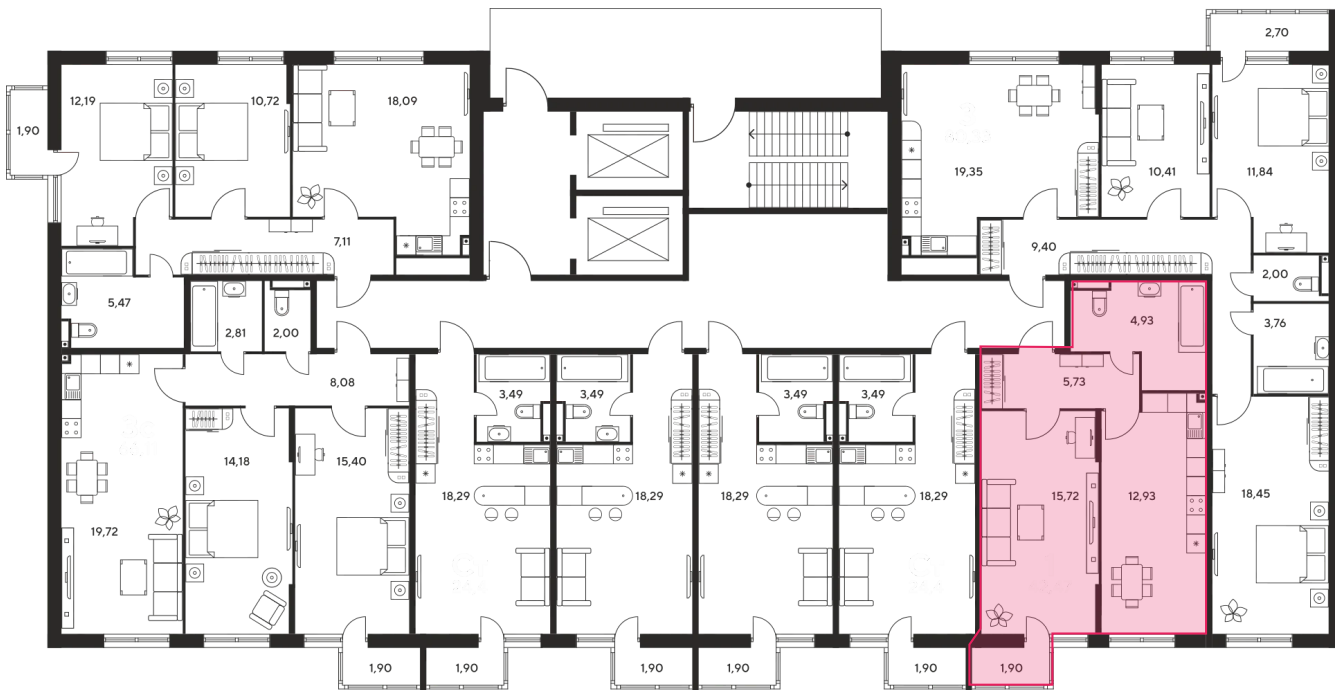

Номер: 122

1 комнатная 42.32 м²

Отсканируйте QR-код
и смотрите на сайте
sk10malinapark.ru

Цена по запросу

Корпус	1	Этаж	17
Секция	секция 1.1 (1-1)		

Адрес офиса продаж
г Ростов-на-Дону, ул Малиновского, д 33Б

18.10.2024, 05:28

Не является публичной офертой, цена может быть скорректирована. Информация взята с сайта «sk10malinapark.ru»

На этаже 17

1 комнатная 42.32 м²

Адрес офиса продаж
г Ростов-на-Дону, ул Малиновского, д 33Б