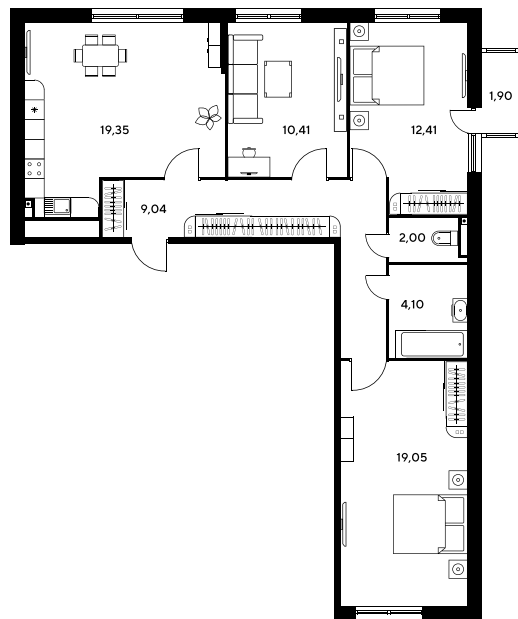

Номер: 665

3 комнатная 80.7 м²

Отсканируйте QR-код
и смотрите на сайте
sk10malinapark.ru

Цена по запросу

Корпус	1-2	Этаж	19
Секция	секция 2.3 (1-2)	Сдача	2 кв. 2026

17.04.2026 17:36 (Мск)

Не является публичной офертой, цена может быть скорректирована. Информация взята с сайта «sk10malinapark.ru»

+7 863 322-66-86

dima.k@sk10.ru

sk10malinapark.ru

На генплане 1-
2

3 комнатная 80.7 м²

17.04.2026 17:36 (Мск)

Не является публичной офертой, цена может быть скорректирована. Информация взята с сайта «sk10malinapark.ru»