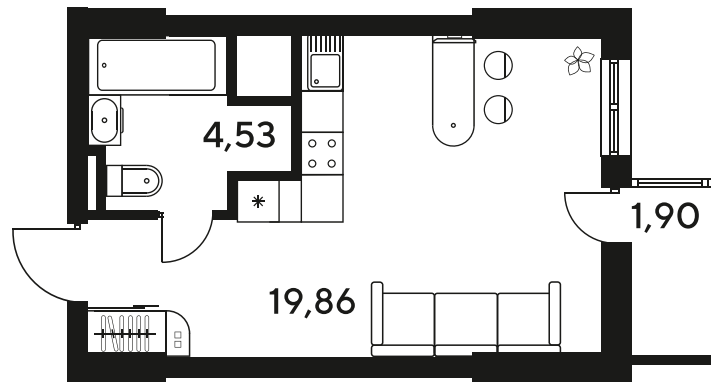

# Студия 26.24 м<sup>2</sup>

Отсканируйте QR-код  
и смотрите на сайте  
sk10malinapark.ru

## Цена по запросу

Корпус	1-4	Этаж	16
Секция	секция 4.3 (1-4)	Сдача	4 кв. 2026

04.06.2026 02:42 (Мск)

Не является публичной офертой, цена может быть скорректирована.  
Информация взята с сайта «sk10malinapark.ru».